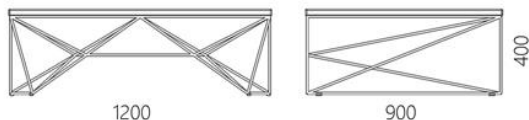

Tavolino rettangolare Massless2

29 480 грн

- Utilizziamo le competenze tradizionali della falegnameria, con una selezione artistica delle venature del legno e l'incollaggio senza soluzione di continuità delle lamelle su microship.
- È possibile tingere individualmente il legno o dipingerlo nella tavolozza RAL nella tonalità desiderata.
- Progettato e prodotto in Ucraina, con amore!

Il tavolino Massless2 non reclama dettagli colorati negli interni, ma porta con sé un senso estetico di silenzio, stipato in una forma rettangolare. L'aspetto del tavolino si ispira allo stile scandinavo: una seduta tradizionale in legno pesante e una struttura di supporto sottile — un contrasto di legno caldo e metallo freddo.

Designer: Sergei Lvov
Anno di creazione: 2014

Altezza: 400 mm
Profondità: 1200 mm
Larghezza: 900 mm

Materiali e istruzioni

Telaio: tondino d'acciaio da 10 mm, verniciatura a polvere, protezioni per pavimenti, marchio di autenticità in ottone. Piano: legno di frassino massello (rovere disponibile su richiesta), protezioni per pavimenti, marchio di autenticità in ottone. Rivestimento: OSMO olio-cera dura (Germania); vernici poliuretaniche per legno KEMICAL (Italia). Superficie: setosa opaca.