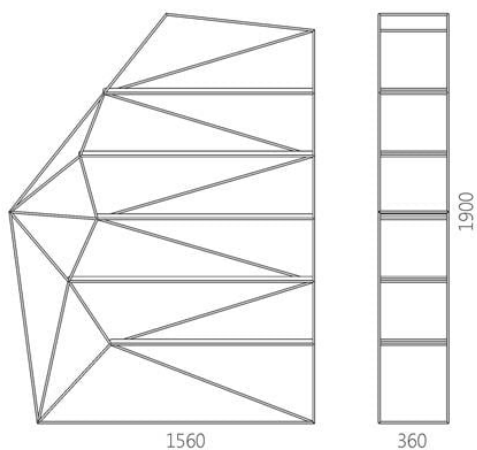

Libreria a giorno in acciaio e legno Rock

43 054 грн

- Il design moderno della scaffalatura è un'aggiunta di stile alla casa dei creativi.
- Cinque ripiani aperti sono la tela perfetta per creare un design decorativo con libri, foto e oggetti di valore.
- Esposto alle mostre Settimana della moda ucraina, Warsaw Home.
- Progettato e realizzato in Ucraina, con amore!

Rock è l'antidoto ai sistemi di scaffalatura noiosi. La caratteristica principale della scaffalatura risiede nella sua eccentrica struttura, che ha una componente architettonica moderna. La combinazione del caotico intreccio di linee della struttura con i ripiani paralleli crea un interessante effetto visivo.

Designer: Sergei Lvov
Anno di creazione: 2016

Altezza: 1900 mm
Larghezza: 1560 mm
Profondità: 360 mm

Materiali e istruzioni

Frame: 10 mm steel rod, powder coating, brass hallmark of authenticity. Ripiani: solid ash wood 20 mm (oak available on request). Coatings and finishes: OSMO hardwax-oil (Germany); KEMICAL polyurethane enamel for wood (Italy). Surface: silky matt.

rock

Informazioni sull'imballaggio

Imballaggio in cartone affidabile. Quantità: 1 pz.
1600x400x1950 mm. Peso: 65 kg. Il prodotto è
assemblato, si consiglia l'installazione nel
pavimento.