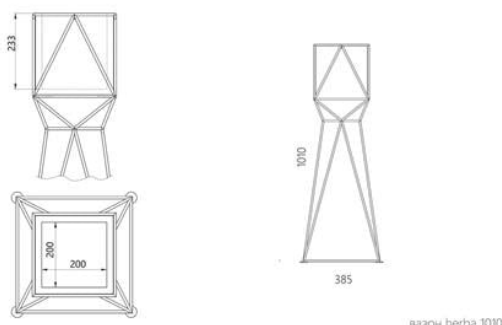

Fioriera in acciaio e legno Herba 20x20 cm

13 910 грн

- Un giorno la fioriera ha percorso 20684 km per arrivare a casa di un cliente in Australia.
- Il cachepot decorativo incornicia la pianta, mettendola al centro dell'attenzione.
- Il suo design spettacolare è enfatizzato dalla vasca in legno fatta a mano.
- Progettato e realizzato in Ucraina, con amore!

Designer: Sergei Lvov
Anno di creazione: 2015

Altezza: 1010 mm
Profondità: 385 mm
Larghezza: 385 mm

Materiali e istruzioni

Telaio: filo di acciaio 10 mm, verniciatura a polvere, protezioni per pavimenti, marchio di autenticità in ottone. Vaso: legno di frassino massello 20 mm. Rivestimento: OSMO olio-cera dura (Germania); vernici poliuretatiche per legno KEMICAL (Italia). Superficie: setosa opaca. Cura: collocare la pianta nel proprio vaso con un drenaggio adeguato, il terreno aperto e umido può distorcere la superficie.

вазон herba 1010

Informazioni sull'imballaggio

Imballaggio in cartone affidabile. Quantità: 1 pz.
400x400x1030 mm. Peso: 11 kg. Il prodotto è
assemblato.