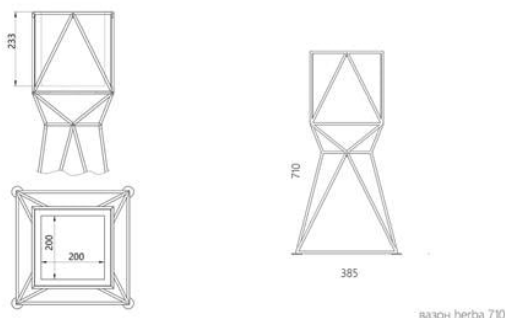

Materiali e istruzioni

Telaio: filo di acciaio 10 mm, verniciatura a polvere, protezioni per pavimenti, marchio di autenticità in ottone. Vaso: legno di frassino massello 20 mm. Rivestimento: OSMO olio-cera dura (Germania); vernici poliuretatiche per legno KEMICAL (Italia). Superficie: setosa opaca. Cura: collocare la pianta nel proprio vaso con un drenaggio adeguato, il terreno aperto e umido può distorcere la superficie.