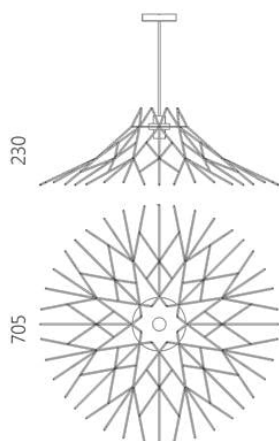

Lampada a sospensione Twig

9 530 грн

- Esposto alla mostra INTERIOR MEBEL, Warsaw Home.
- Progettato e prodotto in Ucraina, con amore!

Twig ricorda i ramoscelli di un albero piegati a terra, il cui intricato intreccio crea un interessante disegno di luce. L'immagine dell'apparecchio evoca associazioni con la natura viva, ispirando una sensazione di calore e tranquillità.

Designer: Sergei Lvov
Anno di creazione: 2014

Altezza: 230 mm
Larghezza: 705 mm
Profondità: 705 mm

Materiali e istruzioni

Struttura: telaio in filo di acciaio, verniciatura a polvere, marchio di autenticità in ottone, kit di fissaggio. Accessori elettrici: portalampada e27 in metallo, rosone da soffitto in metallo, cavo intrecciato 1,8 metri (lunghezza personalizzata disponibile su richiesta), lampada a sfera inclusa.