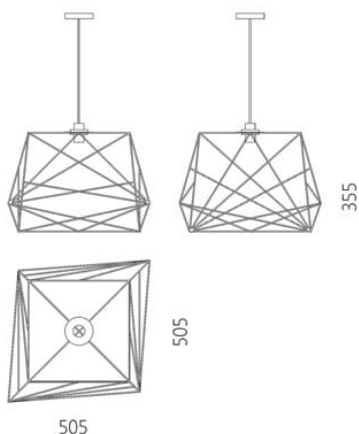

Lampada a sospensione Axis

7 820 грн

- Un pezzo d'accento che attira l'attenzione con la sua figura voluminosa.
- I nostri maestri saldatori lo assemblano a mano per voi.
- Progettato e realizzato in Ucraina, con amore!

La lampada a sospensione Axis è una lampada d'accento singola per spazi moderni. Le sfaccettature della montatura sono disposte a diversi livelli, in modo che i diversi angoli di osservazione creino composizioni grafiche uniche.

Designer: Sergei Lvov
Anno di creazione: 2015

Altezza: 355 mm
Larghezza: 505 mm
Profondità: 505 mm

Materiali e istruzioni

Struttura: telaio in filo di acciaio, verniciatura a polvere, marchio di autenticità in ottone, kit di fissaggio. Accessori elettrici: portalampada e27 in metallo, rosone da soffitto in metallo, cavo intrecciato 1,8 metri (lunghezza personalizzata disponibile su richiesta), lampada a sfera inclusa.