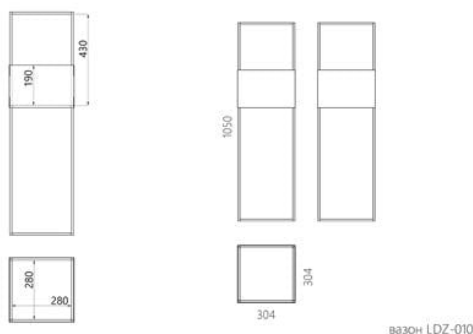

## Fioriera alta quadrata in acciaio Herba metallo 105 cm

5 870 грн

- Cubi di fiori rigorosi e geometrici ispirati all'architettura moderna di Berlino.
- Progettati e realizzati in Ucraina, con amore!

Il cachepot in metallo Herba è una soluzione versatile per sistemare comodamente le piante in casa e in ufficio. Il design confortevole incornicia la pianta, mettendola al centro dell'attenzione.

Designer: Sergei Lvov  
Anno di creazione: 2016

Altezza: 1050 mm  
Profondità: 305 mm  
Larghezza: 305 mm

### Informazioni sull'imballaggio

Imballaggio in cartone affidabile. Quantità: 1 pz.  
320x320x1070 mm. Peso: 10 kg. Il prodotto è  
assemblato.