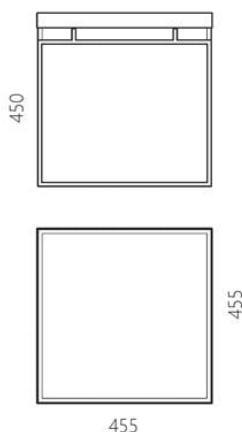

Tavolino quadrato in legno e base in metallo Lafett

12 625 грн

- Il piano del tavolo è realizzato con tecniche di falegnameria per l'assemblaggio di cornici.
- Il design combina linee pulite con un accento sulla base in metallo e sul bordo sfrangiato.
- L'estremità presenta il logo del design Levantin in ottone, mentre il piano del tavolo riporta il numero di serie e la firma del designer.
- Progettato e realizzato in Ucraina, con amore!

Il tavolo compatto Lafett è composto da un piano in massello di frassino e da una base rettangolare. La combinazione di forme pure forma una silhouette monolitica. Il progetto si basa su un prototipo brutale: laffett era un tronco con pareti rettangolari, e poi un cannone posto su un piedistallo di legno dal francese l'affût. I vostri gadget, le riviste e i libri troveranno comodamente posto sulla nobile superficie del tavolo. E il bordo decorativo del piano del tavolo aiuterà i vostri accessori a rimanere sempre al loro posto.

Designer: Sergei Lvov
Anno di creazione: 2016

Altezza: 450 mm
Profondità: 455 mm
Larghezza: 455 mm

Materiali e istruzioni

Telaio: tondino d'acciaio da 12x12 mm, verniciatura a polvere, protezioni per pavimenti, marchio di autenticità in ottone. Piano: legno di frassino massello 20 mm (rovere disponibile su richiesta), protezioni per pavimenti, marchio di autenticità in ottone. Rivestimento: OSMO olio-cera dura (Germania); vernici poliuretaniche per legno KEMICHAL (Italia). Superficie: setosa opaca.

Журнальный стол LDZ-013

Informazioni sull'imballaggio

Imballaggio in cartone affidabile. Quantità: 1 pezzo. 480x480x470 mm. Peso: 9 kg. Il prodotto è assemblato.