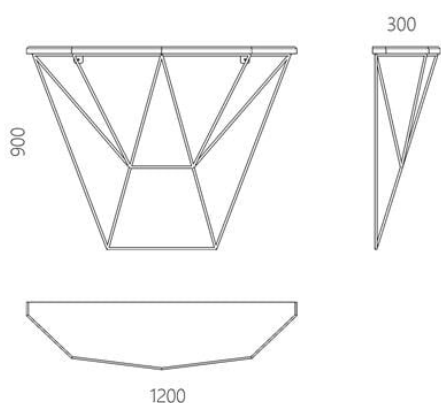

Консоль LDZ-020

Informazioni sull'imballaggio

Imballaggio in cartone affidabile. Quantità: 1 pezzo. 1250x320x920 mm. Peso: 19 kg. Il prodotto è assemblato.