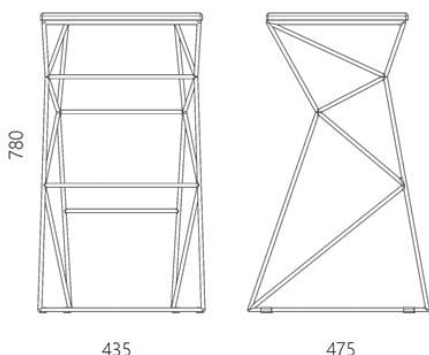

Дизайнер: Сергей Львов

Год создания: 2013

Высота: 780 мм

Ширина: 435 мм

Глубина: 475 мм

Материалы и инструкции

Каркас: стальной стержень 10 мм, порошковая покраска, наклейки для защиты пола, латунный знак подлинности.
Сиденье: массив ясеня 20 мм. Покрытие: масло с твердым воском OSMO (Германия); полиуретановая эмаль для дерева KEMICHAL (Италия). Поверхность: шелковисто-матовая. Уход: смахните пыль мягкой сухой тканью или пипидастром.

support

Информация об упаковке

Надёжная картонная упаковка с плёнкой.
Количество мест: 1 шт. 480x510x800 мм. Вес с упаковкой: 9 кг. Приходит в сборе.