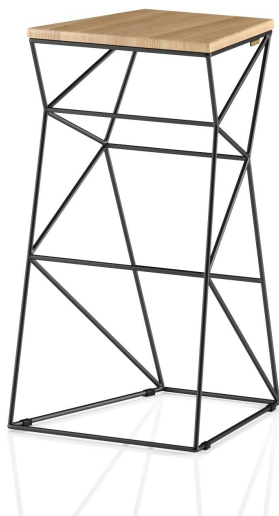

Барный табурет Support

9 720 грн

- Наша самая популярная линейка, произвели уже 600 единиц.
- Хитросплетение линий, создающее прочность конструкции, отделяет его от сотен обычных стульев.
- Обладатель международной дизайн-премии DESIGN AND DESIGN INTERNATIONAL AWARD Paris, France, 2016.
- Экспонировался на выставках Barcelona Design Week, KIFF, Design Living Tendency, INTERIOR MEBEL, Warsaw Home.
- Разработан и изготовлен в Украине, с любовью!

Support — это харизматичный предмет с запоминающимся внешним видом и необычным графическим строением каркаса. Динамичные линии импровизированных ножек создают для него тот Wow-эффект, который так необходим для современных запоминающихся интерьеров.

Дизайнер: Сергей Львов

Год создания: 2013

Высота: 780 мм

Ширина: 435 мм

Глубина: 475 мм

Материалы и инструкции

Каркас: стальной стержень 10 мм, порошковая покраска, наклейки для защиты пола, латунный знак подлинности.
Сиденье: массив ясеня 20 мм. Покрытие: масло с твердым воском OSMO (Германия); полиуретановая эмаль для дерева KEMICHAL (Италия). Поверхность: шелковисто-матовая. Уход: смахните пыль мягкой сухой тканью или пипидастром.