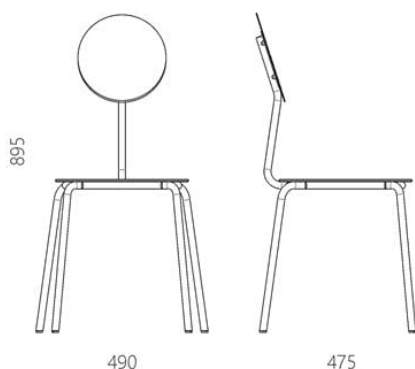

Обеденный стул Dewy circle

8 680 грн

- Экспонировался на французской неделе дизайна Paris Design Week и на выставках Kiff, Design Living Tendency, INTERIOR MEBEL.
- Штабелируется по 4 единицы.
- Разработан и изготовлен в Украине, с любовью!

Дизайнер: Сергей Львов
Год создания: 2016

Высота: 895 мм

Ширина: 490 мм

Глубина: 475 мм

dewy circle

Материалы и инструкции

Каркас: стальная труба, порошковая покраска, накладки для защиты пола, латунный знак подлинности. Сиденье и спинка: переработанный пластик HDPE, массив ясеня 20 мм. Покрытие: масло с твердым воском OSMO (Германия); полиуретановая эмаль для дерева KEMICHAL (Италия). Поверхность: шелковистоматовая. Уход: смахните пыль мягкой сухой тканью или пипидастром.

Информация об упаковке

Надёжная картонная упаковка с плёнкой.
Количество мест: 1 шт. 500x500x1000 мм. Вес с упаковкой: 7 кг. Приходит в сборе.