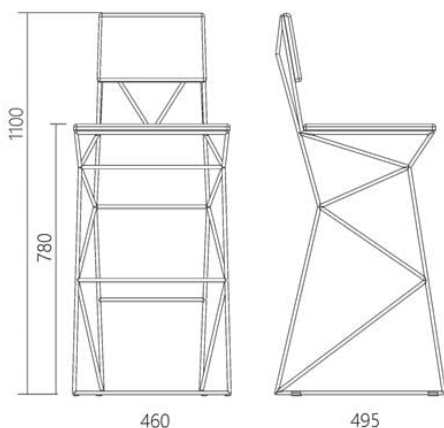

Дизайнер: Сергей Львов
Год создания: 2015

Высота: 1100 мм

Ширина: 460 мм

Глубина: 495 мм

Материалы и инструкции

Каркас: стальной стержень 10 мм, порошковая покраска, наклейки для защиты пола, латунный знак подлинности.
Сиденье: массив ясеня 20 мм. Покрытие: масло с твердым воском OSMO (Германия); полиуретановая эмаль для дерева KEMICHAL (Италия). Поверхность: шелковисто-матовая. Уход: смахните пыль мягкой сухой тканью или пипидастром.

supportstool

Информация об упаковке

Надёжная картонная упаковка с плёнкой.
Количество мест: 1 шт. 480x510x1120 мм. Вес с упаковкой: 11 кг. Приходит в сборе.