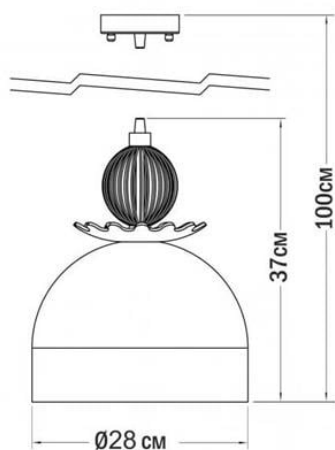

Дизайнер: Сергей Львов
Год создания: 2019

Высота: 370 мм
Ширина: 265 мм
Глубина: 265 мм

Материалы и инструкции

Каркас: алюминиевый плафон, латунный декор, порошковое покрытие, набор крепежа. Электрическая фурнитура: патрон для ламп с цоколем E27, потолочная чаша, длина провода в тканевой оплетке 1 метр (нестандартная длина доступна по запросу), лампа в комплекте. Уход: обязательно отключите питание. Смахните пыль мягкой сухой тканью или пипидастром. И снова чисто!

Информация об упаковке

Надёжная картонная упаковка с плёнкой.
Количество мест: 1 шт. 300x300x400 мм. Вес с упаковкой: 2 кг. Требуется подключения к сети квалифицированным электриком.