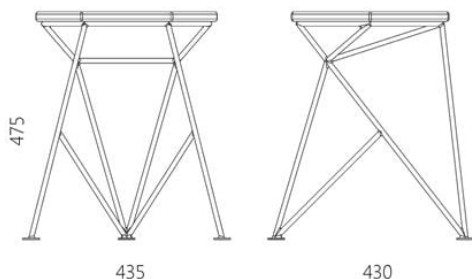

spike

Информация об упаковке

Надёжная картонная упаковка с плёнкой.
Количество мест: 1 шт. 450x450x500 мм. Вес с упаковкой: 6 кг. Приходит в сборе.