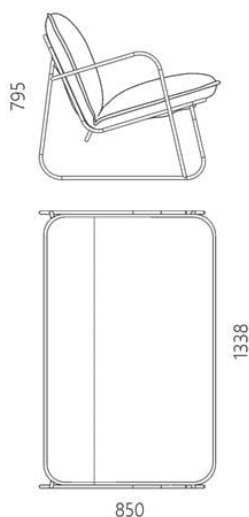

Софа TUTTU Monteur

19 770 грн

- Имеет угол наклона спинки — reading, согласно типам эргономики посадки Алвара Аалто 1931 года.
- Легкий вес делает софу мобильной, позволяя расположить в читальном уголке, гостиной и современных залах ожидания.
- Плавные линии каркаса и мягкие изгибы подушки создают привлекательный дизайн.
- Разработана и изготовлена в Украине, с любовью!

tuttu

Информация об упаковке

Надёжная картонная упаковка с плёнкой и пенопластом. Количество мест: 1 шт.
800x1360x860 мм. Вес с упаковкой: 27 кг.
Приходит в сборе.

Дизайнер: Сергей Львов
Год создания: 2020

Высота: 795 мм
Ширина: 1338 мм
Глубина: 850 мм

Материалы и инструкции

Каркас: стальная труба 16 мм, порошковая покраска, накладки для защиты пола, латунный знак подлинности. Мягкая часть: съёмный внешний чехол из текстиля Fabric lab, коллекции Colt, Beretta. Наполнение: комбинация пенополиуретана и войлочной подкладки. Уход: регулярно пылесосьте внешний чехол с насадкой-щеткой. Свежее загрязнение нужно сразу промокнуть чистой впитывающей тканью.