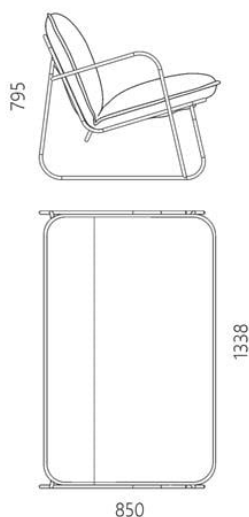

Софа TUTTU Monteur

17 920 грн

- Имеет угол наклона спинки — reading, согласно типам эргономики посадки Алвара Аалто 1931 года.
- Легкий вес делает софу мобильной, позволяя расположить в читальном уголке, гостиной и современных залах ожидания.
- Плавные линии каркаса и мягкие изгибы подушки создают привлекательный дизайн.
- Разработана и изготовлена в Украине, с любовью!

tuttu

Информация об упаковке

Надёжная картонная упаковка с плёнкой и пенопластом. Количество мест: 1 шт.
800x1360x860 мм. Вес с упаковкой: 27 кг.
Приходит в сборе.

Дизайнер: Сергей Львов
Год создания: 2020

Высота: 795 мм
Ширина: 1338 мм
Глубина: 850 мм

Материалы и инструкции

Каркас: стальная труба 16 мм, порошковая покраска, накладки для защиты пола, латунный знак подлинности. Мягкая часть: съёмный внешний чехол из текстиля Fabric lab, коллекции Colt, Beretta. Наполнение: комбинация пенополиуретана и войлочной подкладки. Уход: регулярно пылесосьте внешний чехол с насадкой-щеткой. Свежее загрязнение нужно сразу промокнуть чистой впитывающей тканью.