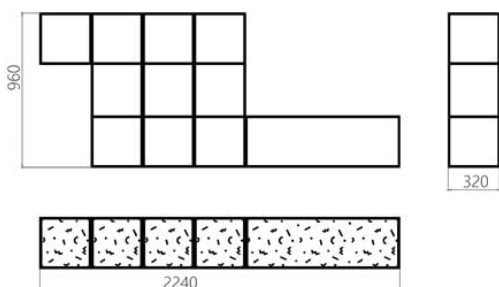

Дизайнер: Сергей Львов
Год создания: 2020

Высота: 960 мм
Ширина: 2240 мм
Глубина: 320 мм

abstra s1

Информация об упаковке

Надёжная картонная упаковка с плёнкой и пенопластом. Количество мест: 3 шт.
350x350x350 мм, 660x660x340 мм, 660x660x340 мм. Вес с упаковкой: 25 кг. Требуется монтажа.