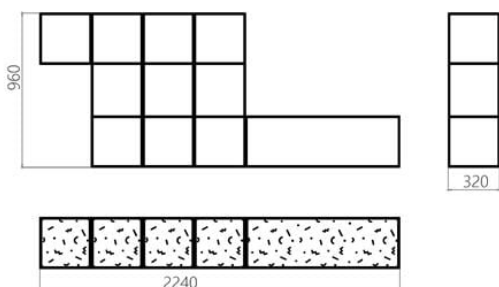

Дизайнер: Сергей Львов
Год создания: 2020

Высота: 960 мм
Ширина: 2240 мм
Глубина: 320 мм

Материалы и инструкции

Каркас: стальной профиль 10x10 мм, стальной лист, порошковая покраска, латунный знак подлинности, комплект крепежей. Уход: смахните пыль мягкой сухой тканью или пипидастром. Любую пролитую жидкость нужно сразу промокнуть салфетками.