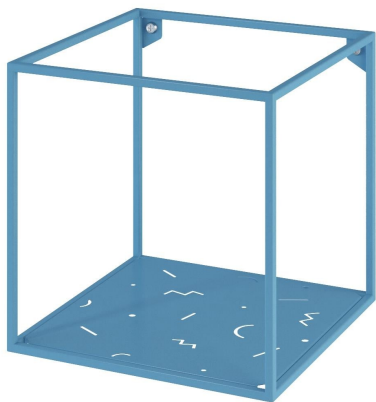

Полка настенная одинарная Abstra square

2 790 грн

- Объединяют в себе функциональность, качество и эстетику.
- Создавайте собственные конфигурации модулей в соответствии с вашими потребностями хранения.
- Вы можете заказать как комплект, так и отдельные модули, которые подходят вашему пространству.
- Разработаны и изготовлены в Украине, с любовью!

Коллекция Abstra — это универсальное решение для хранения, состоящее из кубических модулей. Она является интерпретацией разработок европейского авангарда 1920-х годов. Линейная композиция отличается обилием воздуха между блоками. На поверхности полочек разместились игривый орнамент из геометрической абстракции, вносящий визуальное разнообразие.

Минималистичный дизайн открывает бесконечные возможности для комбинаций оформления дома: можно выбрать одну полочку для размещения декора, или составить собственный ансамбль. Разместите на полочках личные вещи, которые вызывают у вас чувство уюта дома, баночки с крупами и приправами на кухне, или игрушки и книги в детской. Вы можете повесить их даже в офисе для хранения нужных файлов и папок под рукой. Abstra поддержат в любом аспекте вашей жизни!

abstra m1

Дизайнер: Сергей Львов
Год создания: 2020

Высота: 320 мм

Ширина: 320 мм

Глубина: 320 мм

Информация об упаковке

Надёжная картонная упаковка с плёнкой и пенопластом. Количество мест: 1 шт. 350x350x350 мм. Вес с упаковкой: 3 кг. Требуется монтажа.