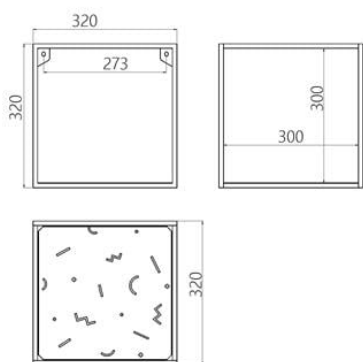

Полка настенная одинарная Abstra square

2 790 грн

- Объединяют в себе функциональность, качество и эстетику.
- Создавайте собственные конфигурации модулей в соответствии с вашими потребностями хранения.
- Вы можете заказать как комплект, так и отдельные модули, которые подходят вашему пространству.
- Разработаны и изготовлены в Украине, с любовью!

abstra m1

Дизайнер: Сергей Львов
Год создания: 2020

Высота: 320 мм

Ширина: 320 мм

Глубина: 320 мм

Информация об упаковке

Надёжная картонная упаковка с плёнкой и пенопластом. Количество мест: 1 шт. 350x350x350 мм. Вес с упаковкой: 3 кг. Требуется монтажа.

Материалы и инструкции

Каркас: стальной профиль 10x10 мм, стальной лист, порошковая покраска, латунный знак подлинности, комплект крепежей. Уход: смахните пыль мягкой сухой тканью или пипидастром. Любую пролитую жидкость нужно сразу промокнуть салфетками.