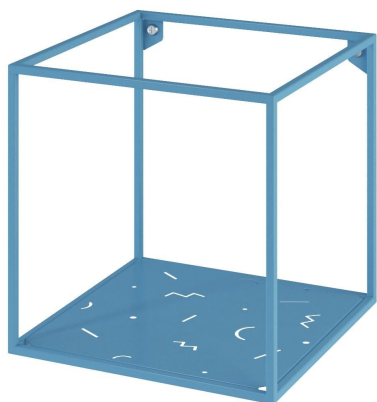

Полка настенная одинарная Abstra square

2 790 грн

- Объединяют в себе функциональность, качество и эстетику.
- Создавайте собственные конфигурации модулей в соответствии с вашими потребностями хранения.
- Вы можете заказать как комплект, так и отдельные модули, которые подходят вашему пространству.
- Разработаны и изготовлены в Украине, с любовью!

Коллекция Abstra — это универсальное решение для хранения, состоящее из кубических модулей. Она является интерпретацией разработок европейского авангарда 1920-х годов. Линейная композиция отличается обилием воздуха между блоками. На поверхности полочек разместились игривый орнамент из геометрической абстракции, вносящий визуальное разнообразие.

Минималистичный дизайн открывает бесконечные возможности для комбинаций оформления дома: можно выбрать одну полочку для размещения декора, или составить собственный ансамбль. Разместите на полочках личные вещи, которые вызывают у вас чувство уюта дома, баночки с крупами и приправами на кухне, или игрушки и книги в детской. Вы можете повесить их даже в офисе для хранения нужных файлов и папок под рукой. Abstra поддержат в любом аспекте вашей жизни!

abstra m1

Дизайнер: Сергей Львов
Год создания: 2020

Высота: 320 мм

Ширина: 320 мм

Глубина: 320 мм

Информация об упаковке

Надёжная картонная упаковка с плёнкой и пенопластом. Количество мест: 1 шт. 350x350x350 мм. Вес с упаковкой: 3 кг. Требуется монтажа.