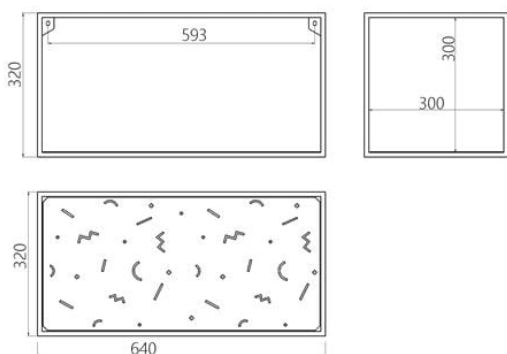

Дизайнер: Сергей Львов  
Год создания: 2020

Высота: 320 мм

Ширина: 640 мм

Глубина: 320 мм

abstra m2

### Информация об упаковке

Надёжная картонная упаковка с плёнкой и пенопластом. Количество мест: 1 шт. 660x350x350 мм. Вес с упаковкой: 5 кг. Требуется монтажа.