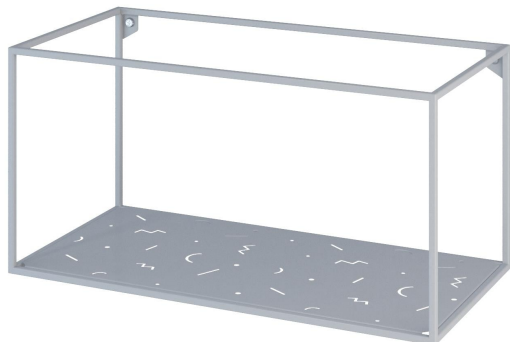

Настенная полка из металла Abstra wide

3 990 грн

- Объединяют в себе функциональность, качество и эстетику.
- Создавайте собственные конфигурации модулей в соответствии с вашими потребностями хранения.
- Вы можете заказать как комплект, так и отдельные модули, которые подходят вашему пространству.
- Разработаны и изготовлены в Украине, с любовью!

Коллекция Abstra — это универсальное решение для хранения, состоящее из кубических модулей. Она является интерпретацией разработок европейского авангарда 1920-х годов. Линейная композиция отличается обилием воздуха между блоками. На поверхности полочек разместились игривый орнамент из геометрической абстракции, вносящий визуальное разнообразие.

Минималистичный дизайн открывает бесконечные возможности для комбинаций оформления дома: можно выбрать одну полочку для размещения декора, или составить собственный ансамбль. Разместите на полочках личные вещи, которые вызывают у вас чувство уюта дома, баночки с крупами и приправами на кухне, или игрушки и книги в детской. Вы можете повесить их даже в офисе для хранения нужных файлов и папок под рукой. Abstra поддержат в любом аспекте вашей жизни!

Дизайнер: Сергей Львов
Год создания: 2020

Высота: 320 мм

Ширина: 640 мм

Глубина: 320 мм

abstra m2

Информация об упаковке

Надёжная картонная упаковка с плёнкой и пенопластом. Количество мест: 1 шт. 660x350x350 мм. Вес с упаковкой: 5 кг. Требуется монтажа.