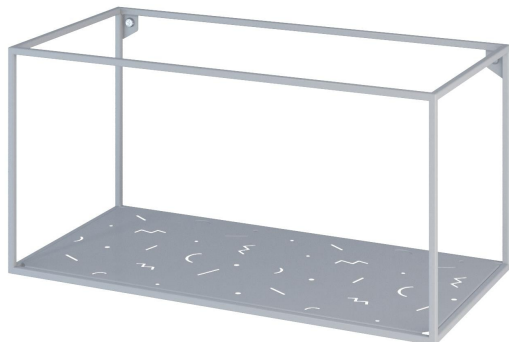

## Настенная полка из металла Abstra wide

3 990 грн

- Объединяют в себе функциональность, качество и эстетику.
- Создавайте собственные конфигурации модулей в соответствии с вашими потребностями хранения.
- Вы можете заказать как комплект, так и отдельные модули, которые подходят вашему пространству.
- Разработаны и изготовлены в Украине, с любовью!

Коллекция Abstra — это универсальное решение для хранения, состоящее из кубических модулей. Она является интерпретацией разработок европейского авангарда 1920-х годов. Линейная композиция отличается обилием воздуха между блоками. На поверхности полочек разместились игривый орнамент из геометрической абстракции, вносящий визуальное разнообразие.

Минималистичный дизайн открывает бесконечные возможности для комбинаций оформления дома: можно выбрать одну полочку для размещения декора, или составить собственный ансамбль. Разместите на полочках личные вещи, которые вызывают у вас чувство уюта дома, баночки с крупами и приправами на кухне, или игрушки и книги в детской. Вы можете повесить их даже в офисе для хранения нужных файлов и папок под рукой. Abstra поддержат в любом аспекте вашей жизни!

Дизайнер: Сергей Львов  
Год создания: 2020

Высота: 320 мм

Ширина: 640 мм

Глубина: 320 мм

abstra m2