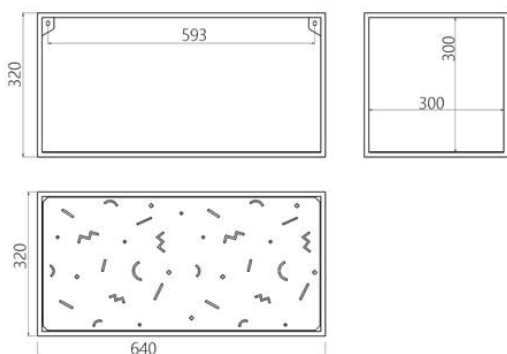

Дизайнер: Сергей Львов
Год создания: 2020

Высота: 320 мм

Ширина: 640 мм

Глубина: 320 мм

abstra m2

Информация об упаковке

Надёжная картонная упаковка с плёнкой и пенопластом. Количество мест: 1 шт. 660x350x350 мм. Вес с упаковкой: 5 кг. Требуется монтажа.