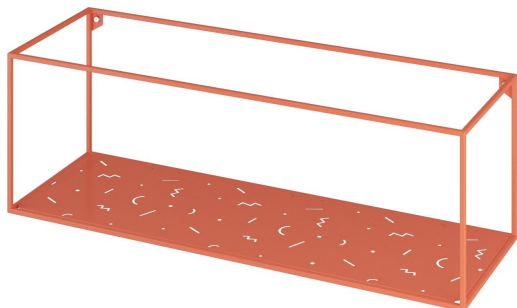

Полка настенная широкая Abstra widest

5 290 грн

- Объединяют в себе функциональность, качество и эстетику.
- Создавайте собственные конфигурации модулей в соответствии с вашими потребностями хранения.
- Вы можете заказать как комплект, так и отдельные модули, которые подходят вашему пространству.
- Разработаны и изготовлены в Украине, с любовью!

Коллекция Abstra — это универсальное решение для хранения, состоящее из кубических модулей. Она является интерпретацией разработок европейского авангарда 1920-х годов. Линейная композиция отличается обилием воздуха между блоками. На поверхности полочек разместились игривый орнамент из геометрической абстракции, вносящий визуальное разнообразие.

Минималистичный дизайн открывает бесконечные возможности для комбинаций оформления дома: можно выбрать одну полочку для размещения декора, или составить собственный ансамбль. Разместите на полочках личные вещи, которые вызывают у вас чувство уюта дома, баночки с крупами и приправами на кухне, или игрушки и книги в детской. Вы можете повесить их даже в офисе для хранения нужных файлов и папок под рукой. Abstra поддержат в любом аспекте вашей жизни!

abstra m3

Дизайнер: Сергей Львов
Год создания: 2020

Высота: 320 мм

Ширина: 960 мм

Глубина: 320 мм

Информация об упаковке

Надёжная картонная упаковка с плёнкой и пенопластом. Количество мест: 1 шт. 980x350x350 мм. Вес с упаковкой: 6 кг. Требуется монтажа.