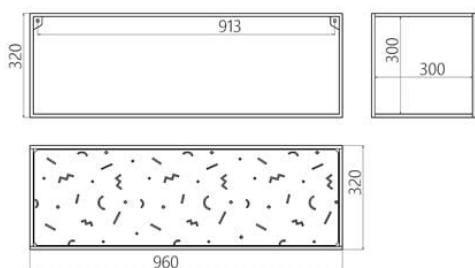

abstra m3

Дизайнер: Сергей Львов
Год создания: 2020

Высота: 320 мм

Ширина: 960 мм

Глубина: 320 мм

Информация об упаковке

Надёжная картонная упаковка с плёнкой и пенопластом. Количество мест: 1 шт. 980x350x350 мм. Вес с упаковкой: 6 кг. Требуется монтажа.