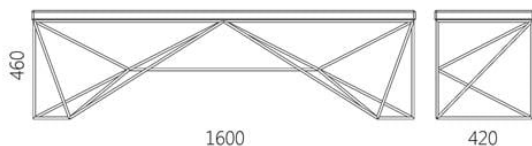

Скамья Massless

23 615 грн

- Один из первых предметов с узнаваемым геометрическим стилем.
- Разработана и изготовлена в Украине, с любовью!

Massless — это оживление классического предмета интерьера в новой форме, парящей в пространстве без ощутимой опоры. Дизайн скамьи навеян скандинавским стилем: традиционное тяжеловесное деревянное сиденье и тонкая опорная конструкция. Она олицетворяет контраст теплой древесины и холодного металла.

Дизайнер: Сергей Львов
Год создания: 2014

Высота: 460 мм
Ширина: 1600 мм
Глубина: 420 мм

Материалы и инструкции

Каркас: стальной стержень 10 мм, порошковая покраска, накладки для защиты пола, латунный знак подлинности. Сиденье: массив ясеня (по запросу доступен дуб). Покрытие: масло с твердым воском OSMO (Германия); полиуретановая эмаль для дерева KEMICHAL (Италия). Поверхность: шелковисто-матовая. Уход: смахните пыль мягкой сухой тканью или пипидастром.

massless

Информация об упаковке

Надёжная картонная упаковка с плёнкой.
Количество мест: 1 шт. 440x1620x490 мм. Вес с упаковкой: 29 кг. Приходит в сборе.