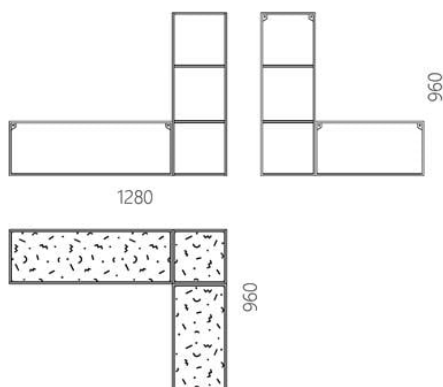

Настенные полки Abstra workplace

11 790 грн

- Объединяют в себе функциональность, качество и эстетику.
- Создавайте собственные конфигурации модулей в соответствии с вашими потребностями хранения.
- Вы можете заказать как комплект, так и отдельные модули, которые подходят вашему пространству.
- Разработаны и изготовлены в Украине, с любовью!

Коллекция Abstra — это универсальное решение для хранения, состоящее из кубических модулей. Она является интерпретацией разработок европейского авангарда 1920-х годов. Линейная композиция отличается обилием воздуха между блоками. На поверхности полочек разместились игривый орнамент из геометрической абстракции, вносящий визуальное разнообразие.

Дизайнер: Сергей Львов
Год создания: 2020

Высота: 960 мм
Ширина: 1280 мм
Глубина: 960 мм

abstra workplace

Информация об упаковке

Надёжная картонная упаковка с плёнкой и пенопластом. Количество мест: 1 шт.
1280x660x340 мм. Вес с упаковкой: 16 кг.
Требуется монтажа.