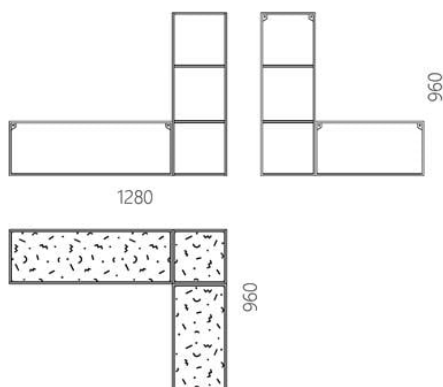

## Настенные полки Abstra workplace

11 790 грн

- Объединяют в себе функциональность, качество и эстетику.
- Создавайте собственные конфигурации модулей в соответствии с вашими потребностями хранения.
- Вы можете заказать как комплект, так и отдельные модули, которые подходят вашему пространству.
- Разработаны и изготовлены в Украине, с любовью!

Дизайнер: Сергей Львов  
Год создания: 2020

Высота: 960 мм  
Ширина: 1280 мм  
Глубина: 960 мм

abstra workplace

### Информация об упаковке

Надёжная картонная упаковка с плёнкой и пенопластом. Количество мест: 1 шт.  
1280x660x340 мм. Вес с упаковкой: 16 кг.  
Требуется монтажа.