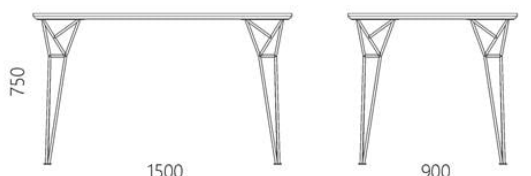

## Длинный ресторанный стол Apollo

28 607 грн

- Съёмные ножки из прочной 10 мм стали со смелым дизайном оставляют много пространства для ног.
- Возможна индивидуальная тонировка древесины, либо покраска по палитре RAL и NCS в нужный вам оттенок/цвет.
- Обладатель международной дизайн-премии DESIGN AND DESIGN INTERNATIONAL AWARD. Paris, France, 2016.
- Столешница рассчитана для размещения 4-6 человек.
- Разработан и изготовлен в Украине, с любовью!

Apollo — это современный обеденный стол для общественных пространств, и столовых зон. Несмотря на аскетичные формы и строгий образ, Apollo обладает детской фантазией: ножки стола олицетворяют опоры лунного модуля космического корабля Аполлон, которые своей мощью удерживают покоренную новую землю.

Дизайнер: Сергей Львов  
Год создания: 2013

Высота: 750 мм  
Глубина: 900 мм  
Ширина: 1500 мм

apollo

### Информация об упаковке

Надёжная картонная упаковка с плёнкой и пенопластом. Количество мест: 2 шт.  
1550x950x60 мм, 750x300x300 мм. Вес с упаковкой: 41 кг. Требуется сборки.