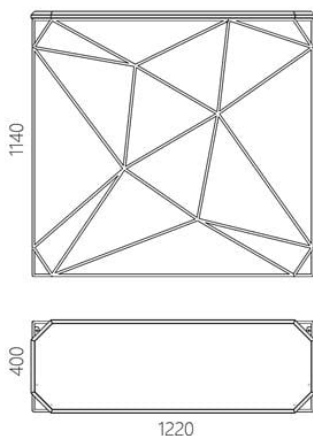

Дизайнер: Сергей Львов
Год создания: 2016

Высота: 1140 мм

Глубина: 400 мм

Ширина: 1220 мм

Материалы и инструкции

Каркас: стальной стержень 10 мм, стальная пластина, порошковая покраска, латунный знак подлинности. Столешница: массив ясеня 30 мм (по запросу доступен дуб). Покрытие: масло с твёрдым воском OSMO (Германия); полиуретановая эмаль для дерева KEMICHAL (Италия). Поверхность: шелковисто-матовая. Уход: любую пролитую жидкость нужно сразу промокнуть салфетками. Затем удалить мыльным раствором и вытереть насухо впитывающей тканью.

стойка budova

Информация об упаковке

Надёжная картонная упаковка с плёнкой и пенопластом. Количество мест: 1 шт.
1250x1170x420 мм. Вес с упаковкой:
34 кг. Приходит в сборе, рекомендуем монтаж в пол.