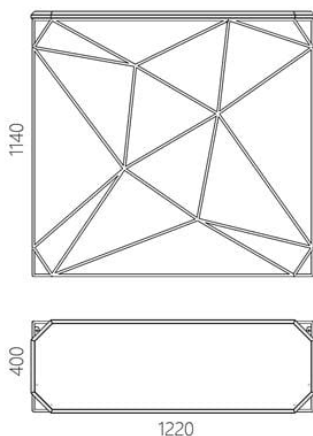

Стойка администратора Budova — это притягивающий внимание предмет, способный удобно зонировать пространство. Броские линии каркаса создают завораживающий графический рисунок. Универсальные габариты Budova адаптируют поверхность стойки для комфортных застолий, продуктивных рабочих часов и встреч гостей в зоне ресепшн. В нижних углах стойки предусмотрены отверстия в пол для простого и надежного монтажа.

Дизайнер: Сергей Львов
Год создания: 2016

Высота: 1140 мм
Глубина: 400 мм
Ширина: 1220 мм

Материалы и инструкции

Каркас: стальной стержень 10 мм, стальная пластина, порошковая покраска, латунный знак подлинности. Столешница: массив ясеня 30 мм (по запросу доступен дуб). Покрытие: масло с твёрдым воском OSMO (Германия); полиуретановая эмаль для дерева KEMICHAL (Италия). Поверхность: шелковисто-матовая. Уход: любую пролитую жидкость нужно сразу промокнуть салфетками. Затем удалить мыльным раствором и вытереть насухо впитывающей тканью.

стойка budova

Информация об упаковке

Надёжная картонная упаковка с плёнкой и пенопластом. Количество мест: 1 шт.
1250x1170x420 мм. Вес с упаковкой:
34 кг. Приходит в сборе, рекомендуем монтаж в пол.