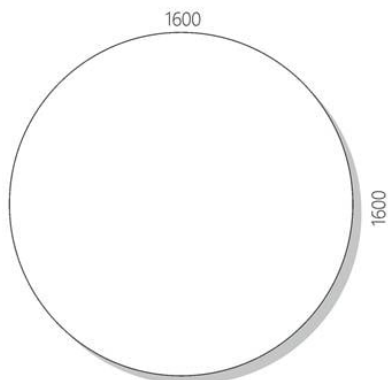

Круглый ковер Adventure 160x160 см

3 983 грн

- Имеет красивый геометрический узор с контрастным цветовым оформлением.
- Станет прекрасным визуальным элементом любого жилого пространства.
- Задизайнен в коллаборации с брендинговым бюро BURO22.
- Разработан и изготовлен в Украине, с любовью!

Adventure представляет собой вневременной геометрический рисунок из чередующихся квадратов. Его необычный дизайн отражает расхождение и сближение изначально плоского пространства в хаотичном порядке. «Если представить, что наша жизнь — это игра в шахматы, то форма доски была бы не плоской, как в классической игре, а именно такой. Волнистой и прерывистой. В модели Adventure, мы создаем искаженную форму за счет простой геометрии, тем самым подчеркивая простоту и одновременно сложность нашей жизни».

Adventure имеет теплую цветовую палитру, основанную на пепельно-черном, белом, шафрановом, а также темном и светлом оттенках марсала. Он изготовлен с использованием двух цветов, и доступен в контрастных и нюансном цветовых сочетаниях, и в нескольких размерах. Выберите самый большой размер 2000x3000 мм для обеденной зоны; круглый коврик 1600x1600 мм разместите под журнальным столиком в гостиной или спальне; узкий коврик 2300x1600 мм, чтобы создать уют в прихожей или гардеробной.

Дизайнеры: Сергей Львов, BURO22
Год создания: 2021

Ширина: 1600 мм

Материалы и инструкции

Коренная и настилочная основа: полиэстер. Качество: двухполотные, жаккардовые, Frize. Ворсовая основа: 100% полипропилен. Уточная нить LBS: джут. Количество ворс.пучков на кв.метр: 273600. Уход: после распаковки разложите ковер на ровной поверхности и оставьте отлёживаться на сутки. В будущем регулярно пылесосьте ковер с насадкой-щеткой.