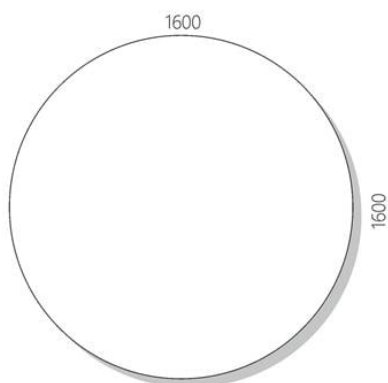

## Круглый ковер Secret 160x160 см

5 690 грн

- Объемный рисунок ковра повторяет естественную форму песчаных дюн.
- Плавные линии и приятные цвета создают душевную атмосферу.
- Задизайнен в коллаборации с брендинговым бюро BURO22.
- Разработан и изготовлен в Украине, с любовью!

Ковер Secret своими плавными линиями узора повторяет естественную форму песчаных дюн. Объемный рисунок изображает солнечную и тенистую часть бархана и небесную бездну, создающие загадочную глубину. Всмотриваясь вдаль, мы испытываем трепет перед неизвестностью, скрывающуюся за холмом. Она позволяет выбрать любую интерпретацию будущего, одновременно наслаждаясь неуловимой красотой настоящего.

Secret имеет теплую цветовую палитру, основанную на сольфериновом, шафрановом, пепельно-черном, белом, а также оливковом, хвойном, песочном и оттенке марсала. Он изготовлен с использованием четырех цветов, доступен в нюансном цветовом сочетании, и в нескольких размерах. Выберите круглый коврик 1600x1600 мм и разместите под журнальным столиком в гостиной или спальне; или узкий коврик 2300x1600 мм, чтобы создать уют в прихожей или гардеробной.

Дизайнеры: Сергей Львов, BURO22  
Год создания: 2021

Ширина: 1600 мм

Материалы и инструкции

Коренная и настилочная основа: полиэстер. Качество: двухполотные, жаккардовые, Frize. Ворсовая основа: 100% полипропилен. Уточная нить LBS: джут. Количество ворс.пучков на кв.метр: 273600. Уход: после распаковки разложите ковер на ровной поверхности и оставьте отлеживаться на сутки. В будущем регулярно пылесосьте ковер с насадкой-щеткой.