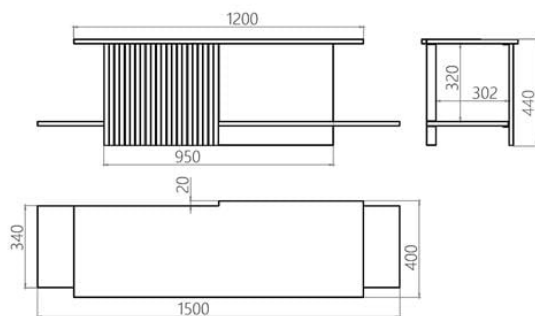

Тумба Leiwen — это функциональное место хранения с эстетичным дизайном. Её внешний вид олицетворяет монолитность и естественность деревянных поверхностей. Их симметрия создает стабильность, при этом определенные ракурсы демонстрируют обманчивую иллюзию левитации. Композиция элементов конструкции Leiwen сложена на манер китайских иероглифов. Этому вторит и акцентный фасад из металлического листа, сложенный гармоникой.

Дизайнер: Сергей Львов  
Год создания: 2021

Высота: 440 мм  
Ширина: 1500 мм  
Глубина: 400 мм

### Информация об упаковке

Надёжная картонная упаковка с плёнкой и пенопластом. Количество мест: 1 шт.  
1550x450x480 мм. Вес с упаковкой: 41 кг.  
Приходит в сборе.