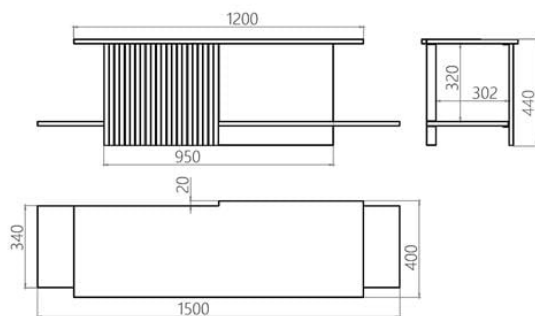

Тумба Leiwен — это функциональное место хранения с эстетичным дизайном. Её внешний вид олицетворяет монолитность и естественность деревянных поверхностей. Их симметрия создает стабильность, при этом определенные ракурсы демонстрируют обманчивую иллюзию левитации. Композиция элементов конструкции Leiwен сложена на манер китайских иероглифов. Этому вторит и акцентный фасад из металлического листа, сложенный гармоникой.

Дизайнер: Сергей Львов  
Год создания: 2021

Высота: 440 мм  
Ширина: 1500 мм  
Глубина: 400 мм

### Информация об упаковке

Надёжная картонная упаковка с плёнкой и пенопластом. Количество мест: 1 шт.  
1550x450x480 мм. Вес с упаковкой: 41 кг.  
Приходит в сборе.