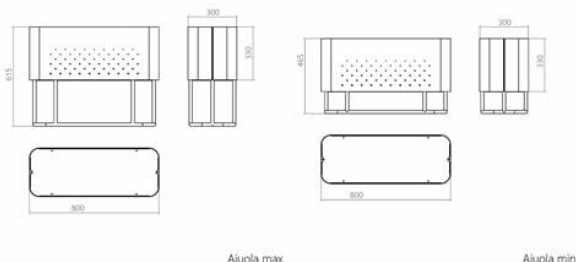

## Длинное кашпо из стали Aiuola

12 690 грн

- Обладатель португальской дизайн-награды LOOP Design Awards 2023.
- Привносит высокоточное производство в цветоводческое искусство.
- Его удобные пропорции позволяют создавать зелёные островки растительности, полезные для психологического здоровья.
- Разработано и изготовлено в Украине, с любовью.

Кашпо Aiuola (аёла с итал. клумба) — это выразительное решение для озеленения общественных пространств. Сочетание округлых форм и нюансной палитры цветов позволили создать декоративное кашпо с яркой индивидуальностью. Характерной чертой Aiuola являются плавные изгибы корпуса. Для его реализации используется максимальный радиус дуги листогибочного прессы. В результате получаются два и-образных стальных листа, с воздушной перфорацией на стенках, соединённых элегантными стыками. Дно корпуса вырезается лазером, имеет дополнительную жесткость, позволяющую избежать проседания. Прочное основание из трубы спроектировано цельносварным для надежной установки и перемещения.

Разместите Aiuola единично, либо составьте собственные композиции или декоративные изгороди, чтобы разделить пространство. Это позволяет использовать кашпо в современных галереях, музеях и холлах развлекательных центров. Также возможно уличное использование кашпо во входной группе или на террасе. Aiuola поставляется в двух стандартных высотах 465 и 615 мм. По запросу доступно изготовление по индивидуальным размерам.

### Информация об упаковке

Надёжная картонная упаковка с плёнкой.  
Количество мест: 1 шт. 810x310x480 / 630 мм.  
Вес с упаковкой: 18 кг. Приходит в сборе.

Высота: 465 мм, 615 мм  
Глубина: 300 мм  
Ширина: 800 мм