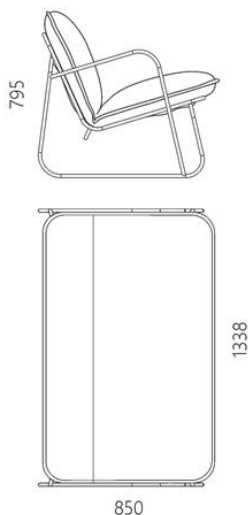

Дизайнер: Сергей Львов

Год создания: 2022

Высота: 795 мм

Ширина: 1338 мм

Глубина: 850 мм

Материалы и инструкции

Каркас: стальная труба 16 мм, порошковая покраска, накладки для защиты пола, латунный знак подлинности. Мягкая часть: текстиль Tortextil Baloo, Fabric lab Boucle. Наполнение: комбинация пенополиуретана и войлочной подкладки. Уход: регулярно пылесосьте внешний чехол с насадкой-щеткой. Свежее загрязнение нужно сразу промокнуть чистой впитывающей тканью.

tuttu

Информация об упаковке

Надёжная картонная упаковка с плёнкой и пенопластом. Количество мест: 1 шт.  
800x1360x860 мм. Вес с упаковкой: 27 кг.  
Приходит в сборе.