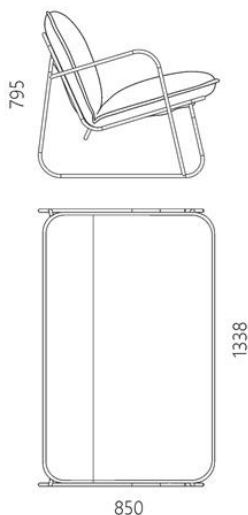

Дизайнер: Сергей Львов

Год создания: 2022

Высота: 795 мм

Ширина: 1338 мм

Глубина: 850 мм

Материалы и инструкции

Каркас: стальная труба 16 мм, порошковая покраска, накладки для защиты пола, латунный знак подлинности. Мягкая часть: текстиль Tortextil Baloo, Fabric lab Boucle. Наполнение: комбинация пенополиуретана и войлочной подкладки. Уход: регулярно пылесосьте внешний чехол с насадкой-щеткой. Свежее загрязнение нужно сразу промокнуть чистой впитывающей тканью.

tuttu

Информация об упаковке

Надёжная картонная упаковка с плёнкой и пенопластом. Количество мест: 1 шт.
800x1360x860 мм. Вес с упаковкой: 27 кг.
Приходит в сборе.