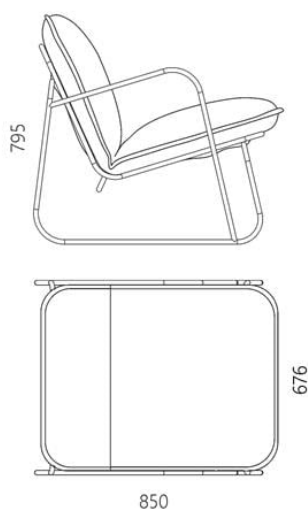

Уличное кресло TUTTU Monteur

12 180 грн

- Уличная модификация выполнена из влагозащитной ткани Korsyka и Kanaria.
- Обладатель дизайн-награды European Product Design Award 2023.
- Обладатель португальской дизайн-награды LOOP Design Awards 2023.
- Обладатель американской дизайн-награды IDA Award 2022 Silver.
- Экспонировалось на международных выставках Maison&Objet, Barcelona Design Week, Warsaw Home&Contract, KIFF.
- Разработано и изготовлено в Украине, с любовью!

tuttu

Информация об упаковке

Надёжная картонная упаковка с плёнкой и пенопластом. Количество мест: 1 шт.
820x700x870 мм. Вес с упаковкой:
14 кг. Приходит в сборе.

Дизайнер: Сергей Львов
Год создания: 2022

Высота: 795 мм
Ширина: 676 мм
Глубина: 850 мм

Материалы и инструкции

Каркас: стальная труба 16 мм, порошковая покраска, накладки для защиты пола. Съёмный внешний чехол: уличный текстиль Korsyka и Kanaria, устойчивый к выгоранию. Наполнение: комбинация пенополиуретана и войлочной подкладки. Уход: убирайте кресла или съёмную мягкую часть из под дождя. Регулярно просушивайте и очищайте. На ночь всю садовую мебель накрывайте водоотталкивающими чехлами. В течение продолжительных периодов неиспользования и зимой размещайте кресла в подсобном помещении.