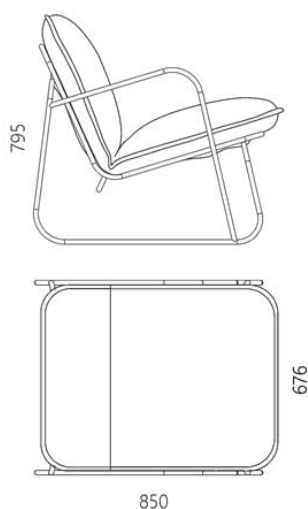

tuttu

Мы углубились в исследование мягкой части, создав съёмный внешний чехол с двумя отдельными секциями для спинки и сиденья. Он быстро крепится к каркасу на удобных липучках. Внутренние подушки состоят из комбинации пенополиуретана, основного смягчающего материала, и войлочной подкладки, для придания упругости. Благодаря этому посадка получила дополнительный комфорт и большую стабильность в эксплуатации на долгие годы. Monteur легко персонализируется, благодаря сочетанию большой палитры уличного текстиля.

Информация об упаковке

Надёжная картонная упаковка с плёнкой и пенопластом. Количество мест: 1 шт.
820x700x870 мм. Вес с упаковкой:
14 кг. Приходит в сборе.

Дизайнер: Сергей Львов
Год создания: 2022

Высота: 795 мм
Ширина: 676 мм
Глубина: 850 мм

Материалы и инструкции

Каркас: стальная труба 16 мм, порошковая покраска, накладки для защиты пола. Съёмный внешний чехол: уличный текстиль Korsyka и Kanaria, устойчивый к выгоранию. Наполнение: комбинация пенополиуретана и войлочной подкладки. Уход: убирайте кресла или съёмную мягкую часть из под дождя. Регулярно просушивайте и очищайте. На ночь всю садовую мебель накрывайте водоотталкивающими чехлами. В течение продолжительных периодов неиспользования и зимой размещайте кресла в подсобном помещении.