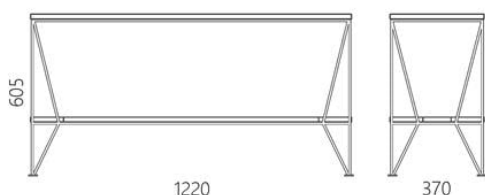

Напольная полка двухуровневая Stilt

17 347 грн

- Разработана и изготовлена в Украине, с любовью!

Напольная полка STILT — это простой и практичный предмет для открытого хранения. Она состоит из прямоугольных поверхностей из массива дерева и тонких линий каркаса. Украсьте полочки вашими домашними мелочами и тогда изделие получит завершенный вид. Они станут акцентами и естественным декором.

Дизайнер: Сергей Львов
Год создания: 2014

Высота: 605 мм
Ширина: 1220 мм
Глубина: 370 мм

Материалы и инструкции

Каркас: стальной стержень 10 мм, порошковая покраска, наклейки для защиты пола, латунный знак подлинности.
Столешница: массив ясеня 20 мм (по запросу доступен дуб).
Покрытие: масло с твёрдым воском OSMO (Германия); полиуретановая эмаль для дерева KEMICHAL (Италия).
Поверхность: шелковисто-матовая. Уход: любую пролитую жидкость нужно сразу промокнуть салфетками. Затем удалить мыльным раствором и вытереть насухо впитывающей тканью.

полка stilt

Информация об упаковке

Надёжная картонная упаковка с плёнкой и пенопластом. Количество мест: 1 шт.
1250x390x630 мм. Вес с упаковкой: 20 кг.
Приходит в сборе.