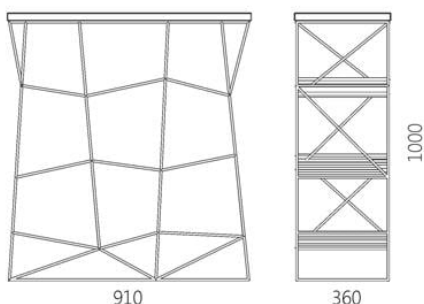

Дизайнер: Сергей Львов

Год создания: 2015

Высота: 1000 мм

Ширина: 910 мм

Глубина: 360 мм

Материалы и инструкции

Каркас: стальной стержень 10 и 4 мм, порошковая покраска, наклейки для защиты пола, латунный знак подлинности. Сиденье: массив ясеня 30 мм (по запросу доступен дуб). Покрытие: масло с твёрдым воском OSMO (Германия); полиуретановая эмаль для дерева KEMICHAL (Италия). Поверхность: шелковисто-матовая. Уход: любую пролитую жидкость нужно сразу промокнуть салфетками. Затем удалить мыльным раствором и вытереть насухо впитывающей тканью.

shoe shelf 2

Информация об упаковке

Надёжная картонная упаковка с плёнкой и пенопластом. Количество мест: 1 шт.
950x400x1050 мм. Вес с упаковкой: 25 кг.
Приходит в сборе.