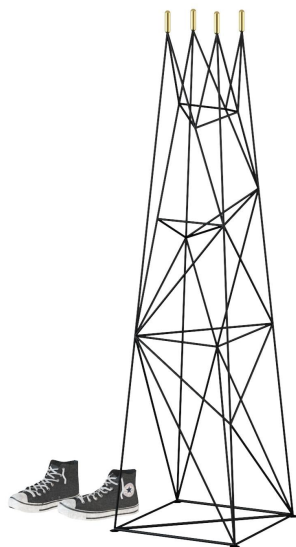

Напольная вешалка-стойка Skala

14 980 грн

- Во время многолюдной вечеринки весь каркас служит горизонтальными ячейками хранения.
- Разработана и изготовлена в Украине, с любовью!

Вешалка Skala символизирует прочный объект, в виде остроконечной горы, служащий местом размещения одежды. Металлический хаос линий, плавно сужающийся к вершине, изображает крутые склоны, на которых можно разместить элементы гардероба. Завершается архитектурное сооружение сходящимися в цилиндры латунными окончаниями.

Дизайнер: Сергей Львов
Год создания: 2016

Высота: 1780 мм

Ширина: 495 мм

Глубина: 495 мм

Материалы и инструкции

Каркас: стальной стержень 10 мм, порошковая покраска, латунные окончания, латунный знак подлинности. Уход: смахните пыль мягкой сухой тканью или пипидастром.