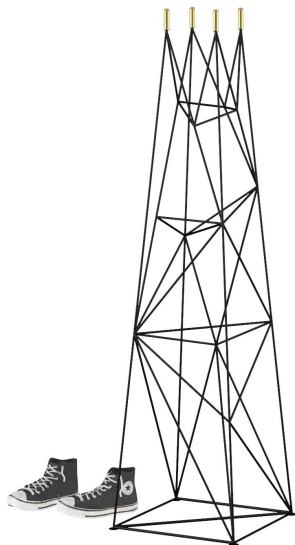

Напольная вешалка-стойка Skala

14 980 грн

- Во время многолюдной вечеринки весь каркас служит горизонтальными ячейками хранения.
- Разработана и изготовлена в Украине, с любовью!

Вешалка Skala символизирует прочный объект, в виде остроконечной горы, служащий местом размещения одежды. Металлический хаос линий, плавно сужающийся к вершине, изображает крутые склоны, на которых можно разместить элементы гардероба. Завершается архитектурное сооружение сходящимися в цилиндры латунными окончаниями.

Дизайнер: Сергей Львов
Год создания: 2016

Высота: 1780 мм

Ширина: 495 мм

Глубина: 495 мм

Материалы и инструкции

Каркас: стальной стержень 10 мм, порошковая покраска, латунные окончания, латунный знак подлинности. Уход: смахните пыль мягкой сухой тканью или пипидастром.