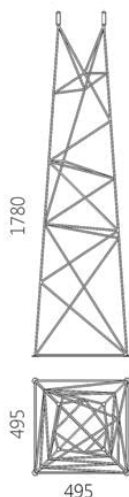

Напольная вешалка-стойка Skala

14 980 грн

- Во время многолюдной вечеринки весь каркас служит горизонтальными ячейками хранения.
- Разработана и изготовлена в Украине, с любовью!

Вешалка Skala символизирует прочный объект, в виде остроконечной горы, служащий местом размещения одежды. Металлический хаос линий, плавно сужающийся к вершине, изображает крутые склоны, на которых можно разместить элементы гардероба. Завершается архитектурное сооружение сходящимися в цилиндры латунными окончаниями.

Дизайнер: Сергей Львов
Год создания: 2016

Высота: 1780 мм

Ширина: 495 мм

Глубина: 495 мм

Материалы и инструкции

Каркас: стальной стержень 10 мм, порошковая покраска, латунные окончания, латунный знак подлинности. Уход: смахните пыль мягкой сухой тканью или пипидастром.

skala

Информация об упаковке

Надёжная картонная упаковка с плёнкой и пенопластом. Количество мест: 1 шт.
520x520x1800 мм. Вес с упаковкой: 16 кг.
Приходит в сборе.