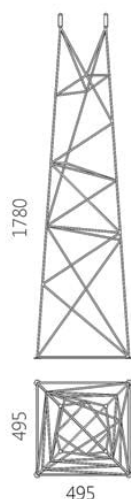

Напольная вешалка-стойка Skala

14 980 грн

- Во время многолюдной вечеринки весь каркас служит горизонтальными ячейками хранения.
- Разработана и изготовлена в Украине, с любовью!

Вешалка Skala символизирует прочный объект, в виде остроконечной горы, служащий местом размещения одежды. Металлический хаос линий, плавно сужающийся к вершине, изображает крутые склоны, на которых можно разместить элементы гардероба. Завершается архитектурное сооружение сходящимися в цилиндры латунными окончаниями.

Дизайнер: Сергей Львов
Год создания: 2016

Высота: 1780 мм

Ширина: 495 мм

Глубина: 495 мм

Материалы и инструкции

Каркас: стальной стержень 10 мм, порошковая покраска, латунные окончания, латунный знак подлинности. Уход: смахните пыль мягкой сухой тканью или пипидастром.

skala

Информация об упаковке

Надёжная картонная упаковка с плёнкой и пенопластом. Количество мест: 1 шт.
520x520x1800 мм. Вес с упаковкой: 16 кг.
Приходит в сборе.