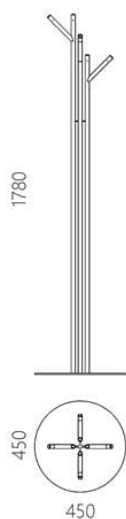

Напольная вешалка Ramus

9 690 грн

- Служит символом возвращения из путешествия, олицетворяя спокойствие и постоянство.
- На выбор доступны три благородных металла: латунь, медь и нержавеющая сталь.
- Лаконичный дизайн добавит индивидуальности вашей домашней прихожей, гардеробной или холлу офиса.
- Разработана и изготовлена в Украине, с любовью!

вешалка ramus

Напольная вешалка Ramus — это элегантная интерпретация знакомой формы из живой природы. Она служит символом возвращения из путешествия, олицетворяя спокойствие и постоянство. В её основе лежат эксперименты над деконструкцией образа дерева: лишившись детальной оболочки, она сохранила оригинальные очертания и соответствующее название Ramus от лат. «ветвь». Она излучает искреннюю веру в будущее и мощную силу жизни. Мы увековечили залитое теплом и ярким солнцем дерево, заменив древесину долговечным аналогом — стальной трубой. Цельносварной каркас вешалки предотвращает расшатывание элементов, а большой вес позволяет выдерживать боковые нагрузки. В верхней части стержни соединяются с помощью крестообразной пластины, которая также служит местом размещения зонтов-тростей. Определённой поэзии добавляют благородные материалы, использованные на вершинах ветвей. Удобные для размещения одежды или аксессуаров отполированные металлические окончания переливаются блеском в лучах света. Они напоминают молодые побеги на заснувших стеблях, которые ежегодно просыпаются и вновь дают энергию для роста.

Дизайнер: Сергей Львов

Год создания: 2019

Высота: 1780 мм

Ширина: 450 мм

Глубина: 450 мм

Материалы и инструкции

Каркас: стальная труба, стальной лист 6 мм, порошковая покраска, накладки для защиты пола, латунный знак подлинности. Окончания: латунь, медь, нержавеющая сталь.
Уход: смахните пыль мягкой сухой тканью или пипидастром. Любую пролитую жидкость нужно сразу промокнуть салфетками, затем вытереть насухо впитывающей тканью.