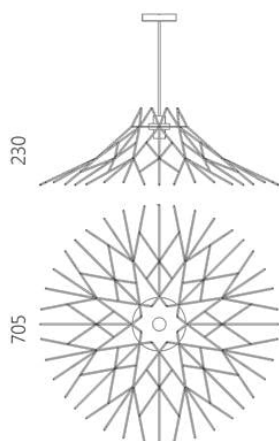

Подвесной светильник Twig

9 530 грн

- Экспонировался на выставке INTERIOR MEBEL, Warsaw Home.
- Разработан и изготовлен в Украине, с любовью!

Twig напоминает опустившиеся к земле веточки дерева, причудливое переплетение которых создает интересный световой рисунок. Образ светильника вызывает ассоциации с живой природой, внушая ощущение теплоты и спокойствия.

Дизайнер: Сергей Львов
Год создания: 2014

Высота: 230 мм
Ширина: 705 мм
Глубина: 705 мм

Материалы и инструкции

Каркас: стальной стержень, порошковое покрытие, латунный знак подлинности, набор крепежа. Электрическая фурнитура: патрон для ламп с цоколем E27, потолочная чаша, длина провода в тканевой оплетке 1,8 метра (нестандартная длина доступна по запросу), лампа-шар в комплекте. Уход: обязательно отключите питание. Смахните пыль мягкой сухой тканью или пипидастром. И снова чисто!