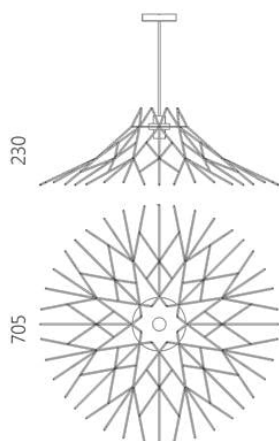

## Подвесной светильник Twig

9 530 грн

- Экспонировался на выставке INTERIOR MEBEL, Warsaw Home.
- Разработан и изготовлен в Украине, с любовью!

Twig напоминает опустившиеся к земле веточки дерева, причудливое переплетение которых создает интересный световой рисунок. Образ светильника вызывает ассоциации с живой природой, внушая ощущение теплоты и спокойствия.

Дизайнер: Сергей Львов  
Год создания: 2014

Высота: 230 мм  
Ширина: 705 мм  
Глубина: 705 мм

### Материалы и инструкции

Каркас: стальной стержень, порошковое покрытие, латунный знак подлинности, набор крепежа. Электрическая фурнитура: патрон для ламп с цоколем E27, потолочная чаша, длина провода в тканевой оплетке 1,8 метра (нестандартная длина доступна по запросу), лампа-шар в комплекте. Уход: обязательно отключите питание. Смахните пыль мягкой сухой тканью или пипидастром. И снова чисто!