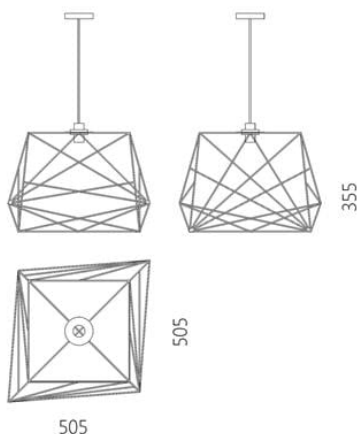

Подвесной светильник Axis представляет собой одиночную акцентную лампу для современных пространств. Грани каркаса расположены на разных уровнях, благодаря чему различные углы обзора создают неповторимые графические композиции.

Дизайнер: Сергей Львов
Год создания: 2015

Высота: 355 мм
Ширина: 505 мм
Глубина: 505 мм

Материалы и инструкции

Каркас: стальной стержень, порошковое покрытие, латунный знак подлинности, набор крепежа. Электрическая фурнитура: патрон для ламп с цоколем E27, потолочная чаша, длина провода в тканевой оплетке 1,8 метра (нестандартная длина доступна по запросу), лампа-шар в комплекте. Уход: обязательно отключите питание. Смахните пыль мягкой сухой тканью или пипидастром. И снова чисто!

axis

Информация об упаковке

Надёжная картонная упаковка с плёнкой.
Количество мест: 1 шт. 550x550x400 мм. Вес с упаковкой: 2 кг. Требуется подключения к сети квалифицированным электриком.