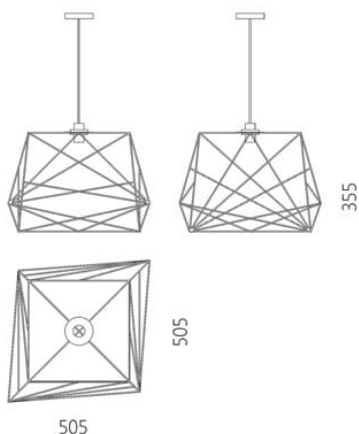

Подвесной светильник Axis представляет собой одиночную акцентную лампу для современных пространств. Грани каркаса расположены на разных уровнях, благодаря чему различные углы обзора создают неповторимые графические композиции.

Дизайнер: Сергей Львов
Год создания: 2015

Высота: 355 мм
Ширина: 505 мм
Глубина: 505 мм

Материалы и инструкции

Каркас: стальной стержень, порошковое покрытие, латунный знак подлинности, набор крепежа. Электрическая фурнитура: патрон для ламп с цоколем E27, потолочная чаша, длина провода в тканевой оплетке 1,8 метра (нестандартная длина доступна по запросу), лампа-шар в комплекте. Уход: обязательно отключите питание. Смахните пыль мягкой сухой тканью или пипидастром. И снова чисто!

axis

Информация об упаковке

Надёжная картонная упаковка с плёнкой.
Количество мест: 1 шт. 550x550x400 мм. Вес с упаковкой: 2 кг. Требуется подключения к сети квалифицированным электриком.