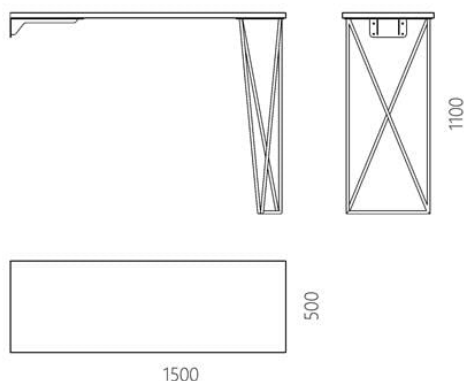

Пристенная барная стойка Belvedere

27 970 грн

- Используем традиционное столярное мастерство, с художественным подбором рисунка древесины и бесшовной склейкой ламелей на микрошип.
- Возможна индивидуальная тонировка древесины, либо покраска по палитре RAL и NCS в нужный вам оттенок/цвет.
- Разработана и изготовлена в Украине, с любовью!

Барная стойка Belvedere вдохновлена изящным элементом архитектуры (от итал. *belvedere* — «прекрасный вид») — увенчающая здание башня, возведенная для украшения и обозрения окрестностей. Современный дизайн барной стойки сохраняет пространство аккуратным и служит функциональной рабочей поверхностью. Она станет для вас удобным барным, вместительным обеденным и просторным письменным столами. Решайте потребности современной жизни, используя её по своим привычкам. Взаимодействие с Belvedere будет комфортным благодаря натуральным материалам и легкой сборке. Она имеет металлическую съемную опору и фактурную деревянную столешницу.

Дизайнер: Сергей Львов
Год создания: 2016

Высота: 1100 мм
Глубина: 500 мм
Ширина: 1500 мм

Материалы и инструкции

Каркас: стальная труба 16 мм, стальной кронштейн, порошковая покраска, накладки для защиты пола, крепежи. Столешница: массив ясеня 40 мм (по запросу доступен дуб). Покрытие: масло с твёрдым воском OSMO (Германия); полиуретановая эмаль для дерева KEMICHAL (Италия). Поверхность: шелковисто-матовая. Уход: любую пролитую жидкость нужно сразу промокнуть салфетками. Затем удалить мыльным раствором и вытереть насухо впитывающей тканью.

Информация об упаковке

Надёжная картонная упаковка с плёнкой и пенопластом. Количество мест: 2 шт. 1540x540x70 мм, 750x540x250 мм. Вес с упаковкой: 37 кг. Требуется сборки.