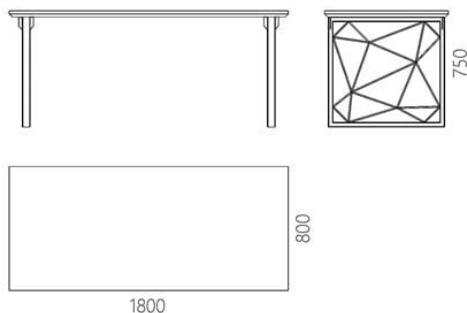

Прямоугольный конференц-стол Guipure

39 970 грн

- Можно дополнительно оснастить врезной электрической фурнитурой и лотками для проводов и прочего хранения.
- Используем традиционное столярное мастерство с художественным подбором рисунка древесины и бесшовной склейкой ламелей на микрошип.
- Возможна индивидуальная тонировка древесины, либо покраска по палитре RAL и NCS в нужный вам оттенок/цвет.
- Разработан и изготовлен в Украине, с любовью!

Конференц-стол Guipure (Гипюр) состоит из металлической опоры с графическим узором, на манер сетчатого текстиля. Эта особенность выразилась в названии: от франц. guipure — «тонкое кружево». Устойчивая конструкция подстолья уравнивает элементы композиции. При этом основное внимание сосредоточено на благородной массивной столешнице. Её крупный размер требует тщательного подбора древесины с выраженным рисунком. Оконченный вид изделия, придает эффект огранки по краям поверхности.

Дизайнер: Сергей Львов
Год создания: 2017

Высота: 750 мм
Глубина: 800 мм
Ширина: 1800 мм

Материалы и инструкции

Каркас: стальная труба 50x30 мм, стержень 10 мм, порошковая покраска, накладки для защиты пола, крепежи. Столешница: массив ясеня 40 мм (по запросу доступен дуб). Покрытие: масло с твёрдым воском OSMO (Германия); полиуретановая эмаль для дерева KEMICHAL (Италия). Поверхность: шелковисто-матовая. Уход: любую пролитую жидкость нужно сразу промокнуть салфетками. Затем удалить мыльным раствором и вытереть насухо впитывающей тканью.

Информация об упаковке

Надёжная картонная упаковка с плёнкой и пенопластом. Количество мест: 2 шт.
1840x840x80 мм, 840x840x300 мм. Вес с упаковкой: 51 кг. Требуется сборки.