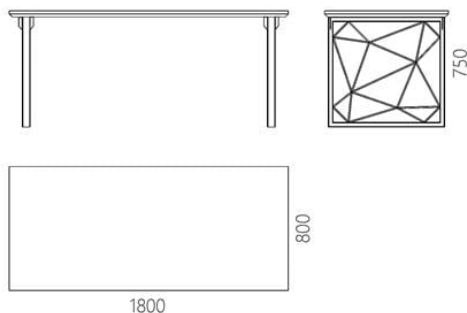

Прямоугольный конференц-стол Guipure

39 970 грн

- Можно дополнительно оснастить врезной электрической фурнитурой и лотками для проводов и прочего хранения.
- Используем традиционное столярное мастерство с художественным подбором рисунка древесины и бесшовной склейкой ламелей на микрошип.
- Возможна индивидуальная тонировка древесины, либо покраска по палитре RAL и NCS в нужный вам оттенок/цвет.
- Разработан и изготовлен в Украине, с любовью!

Конференц-стол Guipure (Гипюр) состоит из металлической опоры с графическим узором, на манер сетчатого текстиля. Эта особенность выразилась в названии: от франц. guipure — «тонкое кружево». Устойчивая конструкция подстолья уравнивает элементы композиции. При этом основное внимание сосредоточено на благородной массивной столешнице. Её крупный размер требует тщательного подбора древесины с выраженным рисунком. Оконченный вид изделию, придает эффект огранки по краям поверхности.

Дизайнер: Сергей Львов
Год создания: 2017

Высота: 750 мм
Глубина: 800 мм
Ширина: 1800 мм

Материалы и инструкции

Каркас: стальная труба 50x30 мм, стержень 10 мм, порошковая покраска, накладки для защиты пола, крепежи. Столешница: массив ясеня 40 мм (по запросу доступен дуб). Покрытие: масло с твёрдым воском OSMO (Германия); полиуретановая эмаль для дерева KEMICHAL (Италия). Поверхность: шелковисто-матовая. Уход: любую пролитую жидкость нужно сразу промокнуть салфетками. Затем удалить мыльным раствором и вытереть насухо впитывающей тканью.

Информация об упаковке

Надёжная картонная упаковка с плёнкой и пенопластом. Количество мест: 2 шт.
1840x840x80 мм, 840x840x300 мм. Вес с упаковкой: 51 кг. Требуется сборки.