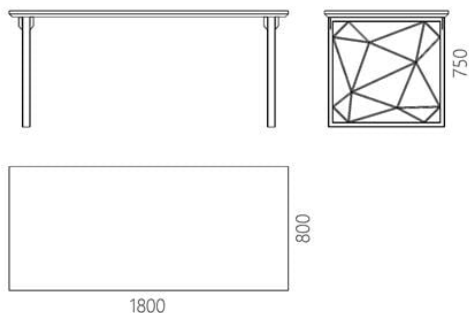

Прямоугольный конференц-стол Guipure

39 970 грн

- Можно дополнительно оснастить врезной электрической фурнитурой и лотками для проводов и прочего хранения.
- Используем традиционное столярное мастерство с художественным подбором рисунка древесины и бесшовной склейкой ламелей на микрошип.
- Возможна индивидуальная тонировка древесины, либо покраска по палитре RAL и NCS в нужный вам оттенок/цвет.
- Разработан и изготовлен в Украине, с любовью!

Конференц-стол Guipure (Гипюр) состоит из металлической опоры с графическим узором, на манер сетчатого текстиля. Эта особенность выразилась в названии: от франц. guipure — «тонкое кружево». Устойчивая конструкция подстолья уравнивает элементы композиции. При этом основное внимание сосредоточено на благородной массивной столешнице. Её крупный размер требует тщательного подбора древесины с выраженным рисунком. Оконченный вид изделия, придает эффект огранки по краям поверхности.

Дизайнер: Сергей Львов
Год создания: 2017

Высота: 750 мм
Глубина: 800 мм
Ширина: 1800 мм

Материалы и инструкции

Каркас: стальная труба 50x30 мм, стержень 10 мм, порошковая покраска, накладки для защиты пола, крепежи. Столешница: массив ясеня 40 мм (по запросу доступен дуб). Покрытие: масло с твёрдым воском OSMO (Германия); полиуретановая эмаль для дерева KEMICHAL (Италия). Поверхность: шелковисто-матовая. Уход: любую пролитую жидкость нужно сразу промокнуть салфетками. Затем удалить мыльным раствором и вытереть насухо впитывающей тканью.

Информация об упаковке

Надёжная картонная упаковка с плёнкой и пенопластом. Количество мест: 2 шт.
1840x840x80 мм, 840x840x300 мм. Вес с упаковкой: 51 кг. Требуется сборки.