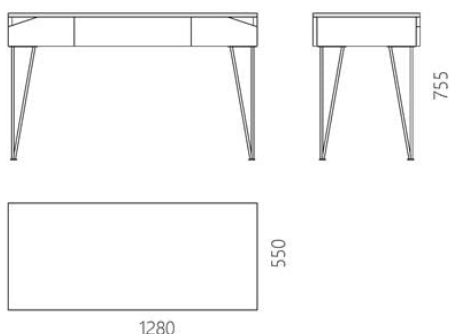

Письменный стол из дерева с ящиками Dreamer

40 925 грн

- Можно дополнительно оснастить врезной электрической фурнитурой и лотками для проводов и прочего хранения.
- Используем традиционное столярное мастерство, с художественным подбором рисунка древесины и бесшовной склейкой ламелей на микрошип.
- Возможна индивидуальная тонировка древесины, либо покраска по палитре RAL в нужный вам оттенок/цвет.
- Разработан и изготовлен в Украине, с любовью!

Письменный стол Dreamer создан без визуальных излишеств. Он предлагает вам мечтать, не отвлекая лишними деталями, оставаясь вашим незаметным напарником. При этом обладает ремесленными чертами деревообработки, важными для интерьеров с философией хюгге. Милая особенность Dreamer — фасады-глазки, боковые срезы которых выполняют функцию ручек. Они оживляют стол, делая его еще более дружелюбным. Стол оснащён двумя выдвижными ящиками плавного выдвижения для подручных мелочей, являясь предельно функциональным для организации удобного рабочего места. Они открываются во всю длину, с предельной нагрузкой до 20 кг. Съёмные стальные ножки стола, удобны для компактной транспортировки. Они крепятся к столу при помощи болтового соединения.

Дизайнер: Сергей Львов
Год создания: 2014

Высота: 750 мм
Глубина: 550 мм
Ширина: 1280 мм

Материалы и инструкции

Каркас: стальной стержень 10 мм, порошковая покраска, войлочные накладки для защиты пола, латунный знак подлинности. Корпус: массив ясеня 20 мм (по запросу доступен дуб). Покрытие: масло с твёрдым воском OSMO (Германия); полиуретановая эмаль для дерева KEMICHAL (Италия). Поверхность: шелковисто-матовая. Фурнитура: комплект ящиков Hettich. Уход: любую пролитую жидкость нужно сразу промокнуть салфетками. Затем удалить мыльным раствором и вытереть насухо впитывающей тканью.

Информация об упаковке

Надёжная картонная упаковка с плёнкой и пенопластом. Количество мест: 1 шт.
1310x570x250 мм. Вес с упаковкой: 37 кг.
Требуется сборки.