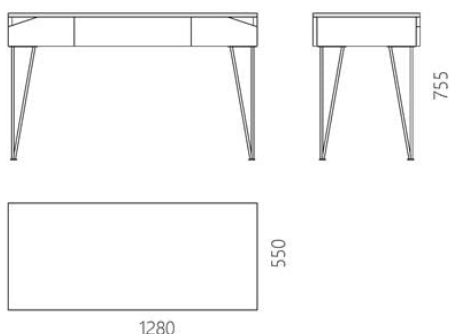

## Письменный стол из дерева с ящиками Dreamer

40 925 грн

- Можно дополнительно оснастить врезной электрической фурнитурой и лотками для проводов и прочего хранения.
- Используем традиционное столярное мастерство, с художественным подбором рисунка древесины и бесшовной склейкой ламелей на микрошип.
- Возможна индивидуальная тонировка древесины, либо покраска по палитре RAL в нужный вам оттенок/цвет.
- Разработан и изготовлен в Украине, с любовью!

Письменный стол Dreamer создан без визуальных излишеств. Он предлагает вам мечтать, не отвлекая лишними деталями, оставаясь вашим незаметным напарником. При этом обладает ремесленными чертами деревообработки, важными для интерьеров с философией хюгге. Милая особенность Dreamer — фасады-глазки, боковые срезы которых выполняют функцию ручек. Они оживляют стол, делая его еще более дружелюбным. Стол оснащён двумя выдвижными ящиками плавного выдвижения для подручных мелочей, являясь предельно функциональным для организации удобного рабочего места. Они открываются во всю длину, с предельной нагрузкой до 20 кг. Съёмные стальные ножки стола, удобны для компактной транспортировки. Они крепятся к столу при помощи болтового соединения.

Дизайнер: Сергей Львов  
Год создания: 2014

Высота: 750 мм  
Глубина: 550 мм  
Ширина: 1280 мм

### Информация об упаковке

Надёжная картонная упаковка с плёнкой и пенопластом. Количество мест: 1 шт.  
1310x570x250 мм. Вес с упаковкой: 37 кг.  
Требуется сборки.