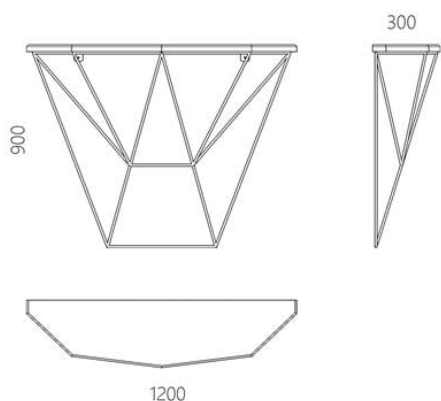

Конструкция консоли раскрывается в значении названия — от франц. lancette "маленькое копье". Это остроконечная фигура, которая носит декоративную функцию, параллельно, обрамляет и подчеркивает силуэт предмета. Столешница из натурального дерева также обладает рублеными гранями. Их соединение создает утонченный композиционный баланс фактурной древесины и легких линий металла. Привносящий динамику в каждое пространство. Линейность и простота это отражение Lancette.

Дизайнер: Сергей Львов

Год создания: 2016

Высота: 900 мм

Ширина: 1200 мм

Глубина: 300 мм

Консоль LDZ-020

Материалы и инструкции

Подстолье: стальной стержень 10 мм, порошковая покраска, латунный знак подлинности, крепежи. Столешница: массив ясеня 30 мм. Покрытие: масло с твердым воском OSMO (Германия); полиуретановая эмаль для дерева KEMICHAL (Италия).
Поверхность: шелковисто-матовая. Уход: смахните пыль мягкой сухой тканью или пипидастром.

Информация об упаковке

Надёжная картонная упаковка с плёнкой.
Количество мест: 1 шт. 1250x320x920 мм. Вес с упаковкой: 19 кг. Приходит в сборе.