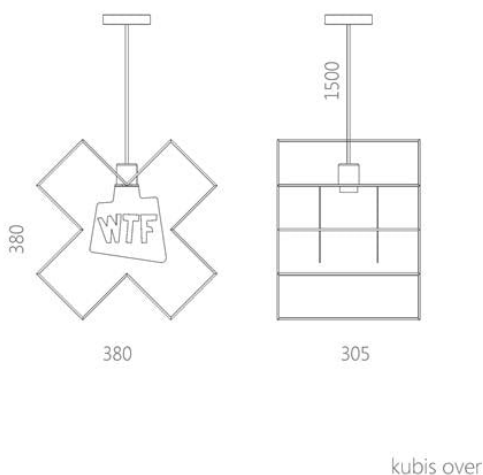

Коллекция ламп KUBIS приурочена к 100-летию картины Казимира Малевича «Супрематическая композиция» 1916 года. Это наша попытка формообразования с позиции динамического напряжения элементов, контраста цвета, и поиска новой реальности. Соединив новейшее направление графического дизайна art-direction, с базовыми элементами изобразительной философии супрематизма начала 20 века: четырехугольником, крестом и кругом, мы создали абстрактное изображение в трехмерной реальности. KUBIS — это образ, лишенный всякого содержания, который нельзя ни наполнить смыслом, ни выбросить из головы.

Дизайнер: Сергей Львов  
Год создания: 2016

Высота: 265 мм  
Ширина: 320 мм  
Глубина: 305 мм

### Материалы и инструкции

Каркас: стальной стержень и лист, порошковое покрытие, латунный знак подлинности, набор крепежа. Электрическая фурнитура: патрон для ламп с цоколем E27, потолочная чаша, длина провода в тканевой оплетке 1,8 метра (нестандартная длина доступна по запросу), лампа-шар в комплекте. Уход: обязательно отключите питание. Смахните пыль мягкой сухой тканью или пипидастром. И снова чисто!

### Информация об упаковке

Надёжная картонная упаковка с плёнкой.  
Количество мест: 1 шт. 330x330x300 мм. Вес с упаковкой: 2 кг. Требуется подключения к сети квалифицированным электриком.