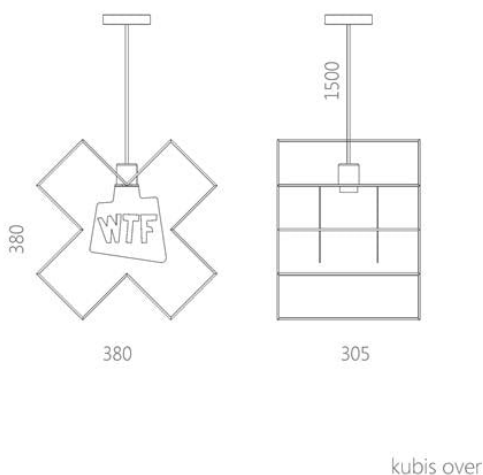

Коллекция ламп KUBIS приурочена к 100-летию картины Казимира Малевича «Супрематическая композиция» 1916 года. Это наша попытка формообразования с позиции динамического напряжения элементов, контраста цвета, и поиска новой реальности. Соединив новейшее направление графического дизайна art-direction, с базовыми элементами изобразительной философии супрематизма начала 20 века: четырехугольником, крестом и кругом, мы создали абстрактное изображение в трехмерной реальности. KUBIS — это образ, лишенный всякого содержания, который нельзя ни наполнить смыслом, ни выбросить из головы.

Дизайнер: Сергей Львов
Год создания: 2016

Высота: 265 мм
Ширина: 320 мм
Глубина: 305 мм

Материалы и инструкции

Каркас: стальной стержень и лист, порошковое покрытие, латунный знак подлинности, набор крепежа. Электрическая фурнитура: патрон для ламп с цоколем E27, потолочная чаша, длина провода в тканевой оплетке 1,8 метра (нестандартная длина доступна по запросу), лампа-шар в комплекте. Уход: обязательно отключите питание. Смахните пыль мягкой сухой тканью или пипидастром. И снова чисто!

Информация об упаковке

Надёжная картонная упаковка с плёнкой.
Количество мест: 1 шт. 330x330x300 мм. Вес с упаковкой: 2 кг. Требуется подключения к сети квалифицированным электриком.