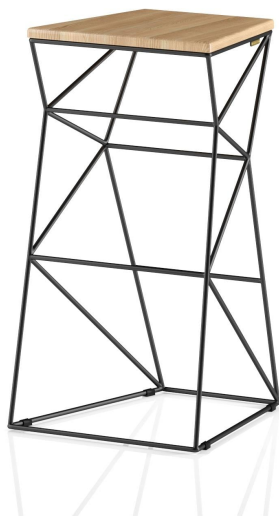

Барний табурет Support

9 720 грн

- Наша найпопулярніша лінійка, виробили вже 600 одиниць.
- Хитросплетіння ліній, що створює міцність конструкції, відокремлює його від сотень звичайних стільців.
- Володар міжнародної дизайн-премії DESIGN AND DESIGN INTERNATIONAL AWARD Paris, France, 2016.
- Експонувався на виставках Barcelona Design Week, KIFF, Design Living Tendency, INTERIOR MEBEL, Warsaw Home.
- Розроблено та виготовлено в Україні, з любов'ю!

Support — це харизматичний предмет із зовнішнім виглядом, що запам'ятовується, та незвичайною графічною будовою каркаса. Динамічні лінії імпровізованих ніжок створюють для нього той Wow-ефект, який так необхідний для сучасних інтер'єрів, що запам'ятовуються.

Дизайнер: Сергій Львов
Рік створення: 2013

Висота: 780 мм

Ширина: 435 мм

Глибина: 475 мм

Матеріали та інструкції

Каркас: прут (коло) сталевий 10 мм, порошкове фарбування, накладки для захисту підлоги, латунний знак автентичності.
Сидіння: масив ясена 20 мм. Покриття: масло з твердим воском OSMO (Німеччина); поліуретанова емаль для дерева KEMICAL (Італія). Поверхня: шовковисто-матова. Догляд: змахніть пил м'якою сухою тканиною або піпідстром.