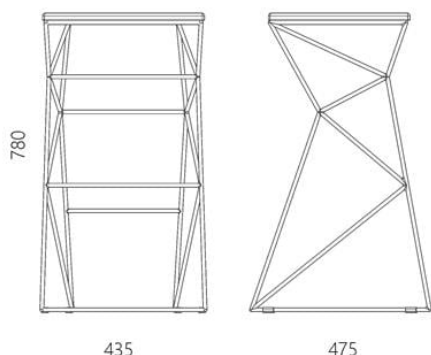

Дизайнер: Сергій Львов
Рік створення: 2013

Висота: 780 мм
Ширина: 435 мм
Глибина: 475 мм

Матеріали та інструкції

Каркас: прут (коло) сталевий 10 мм, порошкове фарбування, накладки для захисту підлоги, латунний знак автентичності.
Сидіння: масив ясена 20 мм. Покриття: масло з твердим воском OSMO (Німеччина); поліуретанова емаль для дерева KEMICAL (Італія). Поверхня: шовковисто-матова. Догляд: змахніть пил м'якою сухою тканиною або піпідастром.

support

Інформація про пакування

Надійне картонне пакування з плівкою і пінопластом. Кількість місць: 1 шт.
480x510x800 мм. Вага з пакуванням: 9 кг.
Приходить у зборі.