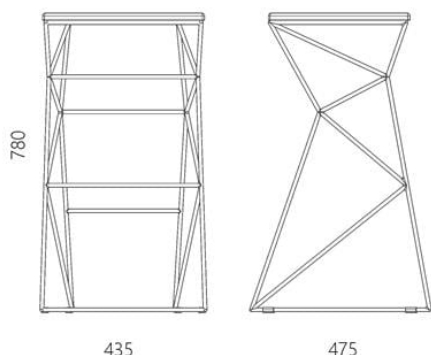

Дизайнер: Сергій Львов
Рік створення: 2013

Висота: 780 мм

Ширина: 435 мм

Глибина: 475 мм

Матеріали та інструкції

Каркас: прут (коло) сталевий 10 мм, порошкове фарбування, накладки для захисту підлоги, латунний знак автентичності.
Сидіння: масив ясена 20 мм. Покриття: масло з твердим воском OSMO (Німеччина); поліуретанова емаль для дерева KEMICAL (Італія). Поверхня: шовковисто-матова. Догляд: змахніть пил м'якою сухою тканиною або піпідстром.

support

Інформація про пакування

Надійне картонне пакування з плівкою і пінопластом. Кількість місць: 1 шт.
480x510x800 мм. Вага з пакуванням: 9 кг.
Приходить у зборі.