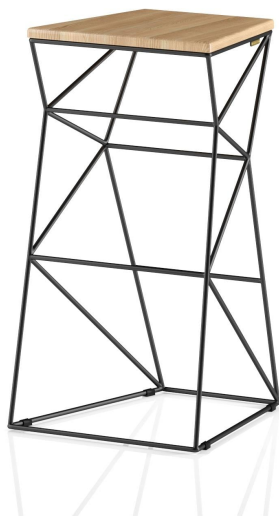

Барний табурет Support

9 720 грн

- Наша найпопулярніша лінійка, виробили вже 600 одиниць.
- Хитросплетіння ліній, що створює міцність конструкції, відокремлює його від сотень звичайних стільців.
- Володар міжнародної дизайн-премії DESIGN AND DESIGN INTERNATIONAL AWARD Paris, France, 2016.
- Експонувався на виставках Barcelona Design Week, KIFF, Design Living Tendency, INTERIOR MEBEL, Warsaw Home.
- Розроблено та виготовлено в Україні, з любов'ю!

Support — це харизматичний предмет із зовнішнім виглядом, що запам'ятовується, та незвичайною графічною будовою каркаса. Динамічні лінії імпровізованих ніжок створюють для нього той Wow-ефект, який так необхідний для сучасних інтер'єрів, що запам'ятовуються.

Дизайнер: Сергій Львов
Рік створення: 2013

Висота: 780 мм
Ширина: 435 мм
Глибина: 475 мм

Матеріали та інструкції

Каркас: прут (коло) сталевий 10 мм, порошкове фарбування, накладки для захисту підлоги, латунний знак автентичності.
Сидіння: масив ясена 20 мм. Покриття: масло з твердим воском OSMO (Німеччина); поліуретанова емаль для дерева KEMICAL (Італія). Поверхня: шовковисто-матова. Догляд: змахніть пил м'якою сухою тканиною або піпідастром.