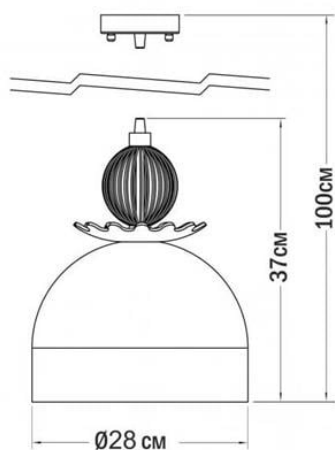

Дизайнер: Сергій Львов

Рік створення: 2019

Висота: 370 мм

Ширина: 265 мм

Глибина: 265 мм

Матеріали та інструкції

Каркас: алюмінієвий плафон, латунний декор, порошок фарбування, набір кріплення. Електрична фурнітура: патрон для ламп з цоколем E27, стельова чаша, довжина дроту в тканинному обплетенні 1,8 метра (нестандартна довжина доступна за запитом), лампа-куля в комплекті. Догляд: обов'язково вимкніть живлення. Змахніть пил м'якою сухою тканиною або піпідстром. І знову чисто!

Інформація про пакування

Надійна картонна упаковка з плівкою та пінопластом. Кількість місць: 1 шт. 300x300x400 мм. Вага з упаковкою: 2 кг. Потребує підключення до мережі кваліфікованим електриком.