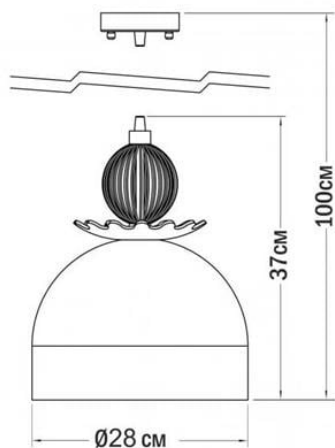

Дизайнер: Сергій Львов

Рік створення: 2019

Висота: 370 мм

Ширина: 265 мм

Глибина: 265 мм

Матеріали та інструкції

Каркас: алюмінієвий плафон, латунний декор, порошок фарбування, набір кріплення. Електрична фурнітура: патрон для ламп з цоколем E27, стельова чаша, довжина дроту в тканинному обплетенні 1 метр (нестандартна довжина доступна за запитом), лампа-куля в комплекті. Догляд: обов'язково вимкніть живлення. Змахніть пил м'якою сухою тканиною або піпідстром. І знову чисто!

Інформація про пакування

Надійна картонна упаковка з плівкою та пінопластом. Кількість місць: 1 шт.
300x300x400 мм. Вага з упаковкою: 2 кг.
Потребує підключення до мережі кваліфікованим електриком.