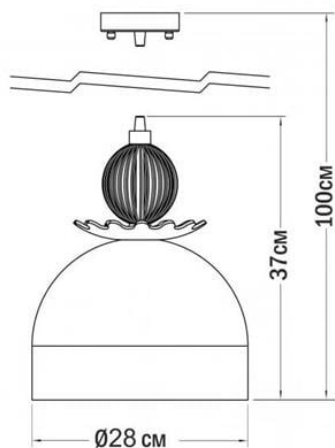

Дизайнер: Сергій Львов

Рік створення: 2019

Висота: 370 мм

Ширина: 265 мм

Глибина: 265 мм

Матеріали та інструкції

Каркас: алюмінієвий плафон, латунний декор, порошкове фарбування, набір кріплення. Електрична фурнітура: патрон для ламп з цоколем E27, стельова чаша, довжина дроту в тканинному обплетенні 1 метр (нестандартна довжина доступна за запитом), лампа-куля в комплекті. Догляд: обов'язково вимкніть живлення. Змахніть пил м'якою сухою тканиною або піпідстром. І знову чисто!

Інформація про пакування

Надійна картонна упаковка з плівкою та пінопластом. Кількість місць: 1 шт.  
300x300x400 мм. Вага з упаковкою: 2 кг.  
Потребує підключення до мережі кваліфікованим електриком.