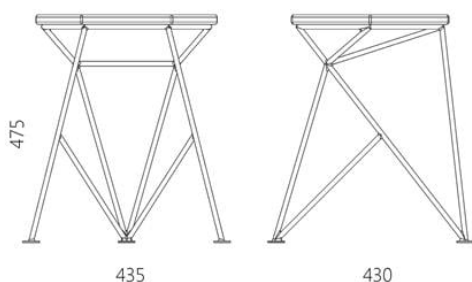

Табурет Spike

9 720 грн

- Експонувався на виставках Design Living Tendency, PROSTONEBA architecture festival.
- Розроблено та виготовлено в Україні, з любов'ю!

Spike був натхненний формою шипа з його колючим характером, який наполегливо заявляє про себе. Табурет має геометричний каркас і сидіння з шестикутного ясеня. Рухаючись навколо табурета, в певному ракурсі він здається плоским графічним малюнком, і раптом геометричні лінії знову ширяють у просторі.

Дизайнер: Сергій Львов
Рік створення: 2013

Висота: 475 мм
Ширина: 430 мм
Глибина: 435 мм

Матеріали та інструкції

Каркас: прут (коло) сталевий 10 мм, порошкове фарбування, накладки для захисту підлоги, латунний знак автентичності.
Сидіння: масив ясеня 20 мм. Покриття: масло з твердим воском OSMO (Німеччина); поліуретанова емаль для дерева KEMICHAL (Італія). Поверхня: шовковисто-матова. Догляд: змахніть пил м'якою сухою тканиною або піпідстром.

spike

Інформація про пакування

Надійне картонне пакування з плівкою і пінопластом. Кількість місць: 1 шт.
450x450x500 мм. Вага з пакуванням: 6 кг.
Приходить у зборі.