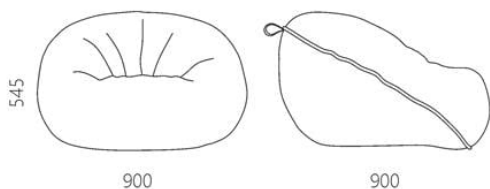

Крісло-мішок UNI

4 115 грн

- Безформний наповнювач забезпечує комфортну глибоку посадку.
- Задизайнен у колаборації з майстернею Stas Litvinov Studio.
- Розроблено та виготовлено в Україні, з любов'ю!

Крісло-мішок UNI з 3d сітки – це наша спільна розробка з майстернею Stas Litvinov Studio. Він висловлює дух простоти та безпосередності. Крісло-мішок виготовлений з оригінальної тканини, має доброзичливий зовнішній вигляд та пустотливий дизайн.

Його м'які форми мають природний комфорт. Зовнішній чохол виконаний із технологічної, штучної 3d-сітки. Дихального, швидко висихаючого текстилю без неприємного запаху, стійкого до плісняви. Внутрішній чохол виготовлений зі стрейч-нейлону, - легкого та міцного на розрив матеріалу. Наповнювач складається з особливої пропорції двох компонентів: еластичних волокон холлофайбера та міні-гранул пінополістиролу, здатної пристосовуватися до тіла та позі сидячого. Це екологічно чисті та гіпоалергенні матеріали.

uni

Інформація про пакування

Приходить у зборі
Кількість місць: 1 шт
Ширина: 850 мм
Глибина: 850 мм
Висота: 570 мм
Вага із упаковкою: 6 кг

Дизайнери Стас Литвинов , Сергій Львів
Рік створення 2019

Висота: 545 мм
Ширина: 900 мм
Глибина: 900 мм