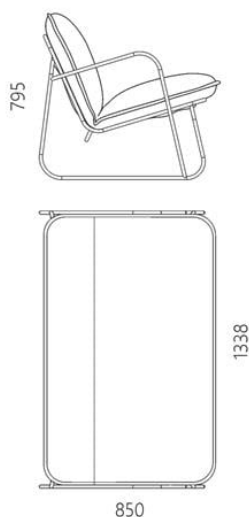

Софа TUTTU Monteur

17 920 грн

- Має кут нахилу спинки — reading, згідно з типами ергономіки посадки Алвара Аалто 1931 року.
- Легка вага робить софу мобільною, даючи змогу розташувати в читальному куточку, вітальні та сучасних залах очікування.
- Плавні лінії каркаса і м'які вигини подушки створюють привабливий дизайн.
- Розроблено та виготовлено в Україні, з любов'ю!

Софа Monteur (Монте) є поповненням однойменної серії TUTTU, що підсилює її універсальний, функціональний характер. Софа бере свою назву від французького слова редактор. Натхненне людиною, яка обдумано відсікає зайве, залишаючи саму суть. Monteur стало уособленням цього ремесла, завдяки лаконічному зовнішньому вигляду і ретельному опрацюванню деталей. Його відмінною рисою стали округлі і гармонійні форми сидіння і спинки, розташовані на універсальній сталевій рамі. А плавна лінія канта, що окреслює силует, підкреслює його чистий образ.

Дизайнер: Сергій Львов
Рік створення: 2020

Висота: 795 мм
Ширина: 1338 мм
Глибина: 850 мм

Матеріали та інструкції

Каркас: сталева труба 16 мм, порошкове фарбування, накладки для захисту підлоги, латунний знак автентичності. М'яка частина: знімний зовнішній чохол з текстилю Fabric lab, колекції Colt, Beretta. Наповнення: комбінація пінополіуретану і повстяної підкладки. Догляд: регулярно пилососьте зовнішній чохол із насадкою-щіткою. Свіже забруднення потрібно відразу промокнути чистою всмоктувальною тканиною.