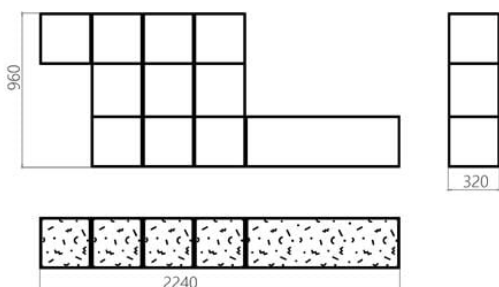

Колекція Abstra — це універсальне рішення для зберігання, що складається з кубічних модулів. Вона є інтерпретацією розробок європейського авангарду 1920-х років. Лінійна композиція вирізняється великою кількістю повітря між блоками. На поверхні полиць розмістився грайливий орнамент із геометричної абстракції, що вносить візуальну різноманітність.

Дизайнер: Сергій Львов
Рік створення: 2020

Висота: 960 мм
Ширина: 2240 мм
Глибина: 320 мм

Матеріали та інструкції

Каркас: сталевий профіль 10x10 мм, сталевий лист, порошкове фарбування, латунний знак автентичності, комплект кріплень.
Догляд: змахніть пил м'якою сухою тканиною або піпідстром.
Будь-яку проливу рідину потрібно відразу промокнути серветками.