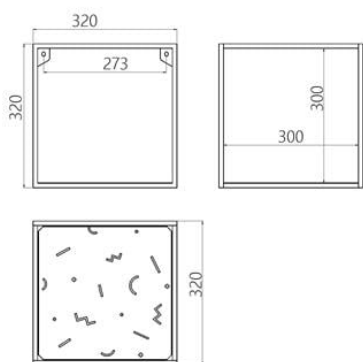

abstra m1

Інформація про пакування

Надійне картонне пакування з плівкою і пінопластом. Кількість місць: 1 шт.
350x350x350 мм. Вага з пакуванням: 3 кг.
Потребує монтажу.

Дизайнер: Сергій Львов
Рік створення: 2020

Висота: 320 мм
Ширина: 320 мм
Глибина: 320 мм

Матеріали та інструкції

Каркас: сталевий профіль 10x10 мм, сталевий лист, порошкове фарбування, латунний знак автентичності, комплект кріплень.
Догляд: змахніть пил м'якою сухою тканиною або піпідстром.
Будь-яку проливу рідину потрібно відразу промокнути серветками.