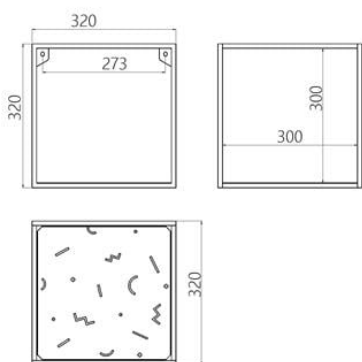

Настінна полиця одинарна Abstra square

2 790 грн

- Об'єднують у собі функціональність, якість та естетику.
- Створюйте власні конфігурації модулів відповідно до ваших потреб зберігання.
- Ви можете замовити як комплект, так і окремі модулі, що пасують вашому простору.
- Розроблено та виготовлено в Україні, з любов'ю!

Колекція Abstra — це універсальне рішення для зберігання, що складається з кубічних модулів. Вона є інтерпретацією розробок європейського авангарду 1920-х років. Лінійна композиція вирізняється великою кількістю повітря між блоками. На поверхні полиць розмістився грайливий орнамент із геометричної абстракції, що вносить візуальну різноманітність.

abstra m1

Інформація про пакування

Надійне картонне пакування з плівкою і пінопластом. Кількість місць: 1 шт.
350x350x350 мм. Вага з пакуванням: 3 кг.
Потребує монтажу.

Дизайнер: Сергій Львов
Рік створення: 2020

Висота: 320 мм
Ширина: 320 мм
Глибина: 320 мм

Матеріали та інструкції

Каркас: сталевий профіль 10x10 мм, сталевий лист, порошкове фарбування, латунний знак автентичності, комплект кріплень.
Догляд: змахніть пил м'якою сухою тканиною або піпідстром.
Будь-яку проливу рідину потрібно відразу промокнути серветками.