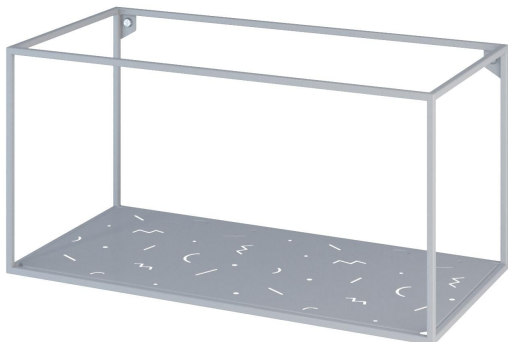

Настінна полиця з металу Abstra wide

3 990 грн

- Об'єднують у собі функціональність, якість та естетику.
- Створюйте власні конфігурації модулів відповідно до ваших потреб зберігання.
- Ви можете замовити як комплект, так і окремі модулі, що пасують вашому простору.
- Розроблено та виготовлено в Україні, з любов'ю!

Колекція Abstra — це універсальне рішення для зберігання, що складається з кубічних модулів. Вона є інтерпретацією розробок європейського авангарду 1920-х років. Лінійна композиція вирізняється великою кількістю повітря між блоками. На поверхні полиць розмістився грайливий орнамент із геометричної абстракції, що вносить візуальну різноманітність.

Мінімалістичний дизайн відкриває нескінченні можливості для комбінацій оформлення будинку: можна вибрати одну полицю для розміщення декору, або скласти власний ансамбль. Розмістіть на полицях особисті речі, які викликають у вас відчуття затишку вдома, баночки з крупами та приправами на кухні, або іграшки та книжки в дитячій. Ви можете повісити їх навіть в офісі для зберігання потрібних файлів і папок під рукою. Abstra підтримають у будь-якому аспекті вашого життя!

Дизайнер: Сергій Львов

Рік створення: 2020

Висота: 320 мм

Ширина: 640 мм

Глибина: 320 мм

Матеріали та інструкції

Каркас: сталевий профіль 10x10 мм, сталевий лист, порошкове фарбування, латунний знак автентичності, комплект кріплень.