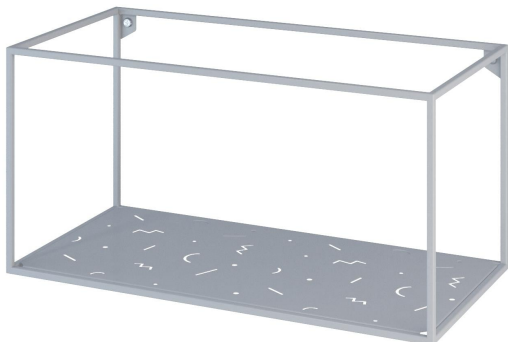

Настінна полиця з металу Abstra wide

3 990 грн

- Об'єднують у собі функціональність, якість та естетику.
- Створюйте власні конфігурації модулів відповідно до ваших потреб зберігання.
- Ви можете замовити як комплект, так і окремі модулі, що пасують вашому простору.
- Розроблено та виготовлено в Україні, з любов'ю!

Колекція Abstra — це універсальне рішення для зберігання, що складається з кубічних модулів. Вона є інтерпретацією розробок європейського авангарду 1920-х років. Лінійна композиція вирізняється великою кількістю повітря між блоками. На поверхні полиць розмістився грайливий орнамент із геометричної абстракції, що вносить візуальну різноманітність.

Мінімалістичний дизайн відкриває нескінченні можливості для комбінацій оформлення будинку: можна вибрати одну полицю для розміщення декору, або скласти власний ансамбль. Розмістіть на полицях особисті речі, які викликають у вас відчуття затишку вдома, баночки з крупами та приправами на кухні, або іграшки та книжки в дитячій. Ви можете повісити їх навіть в офісі для зберігання потрібних файлів і папок під рукою. Abstra підтримають у будь-якому аспекті вашого життя!

Дизайнер: Сергій Львов

Рік створення: 2020

Висота: 320 мм

Ширина: 640 мм

Глибина: 320 мм

abstra m2

Інформація про пакування

Надійне картонне пакування з плівкою і пінопластом. Кількість місць: 1 шт.
660x350x350 мм. Вага з пакуванням: 5 кг.
Потребує монтажу.