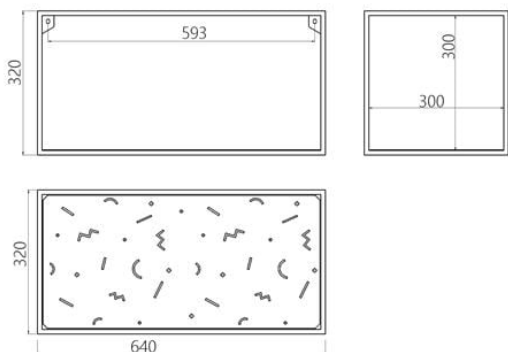

Дизайнер: Сергій Львов

Рік створення: 2020

Висота: 320 мм

Ширина: 640 мм

Глибина: 320 мм

abstra m2

Інформація про пакування

Надійне картонне пакування з плівкою і пінопластом. Кількість місць: 1 шт.
660x350x350 мм. Вага з пакуванням: 5 кг.
Потребує монтажу.