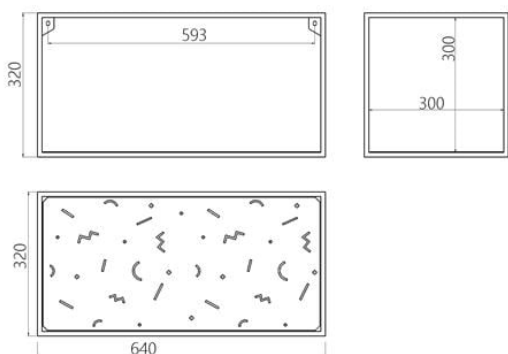

Дизайнер: Сергій Львов

Рік створення: 2020

Висота: 320 мм

Ширина: 640 мм

Глибина: 320 мм

Матеріали та інструкції

Каркас: сталевий профіль 10x10 мм, сталевий лист, порошкове фарбування, латунний знак автентичності, комплект кріплень.

Догляд: змахніть пил м'якою сухою тканиною або піпідастром.

Будь-яку проливу рідину потрібно відразу промокнути серветками.

abstra m2

Інформація про пакування

Надійне картонне пакування з плівкою і пінопластом. Кількість місць: 1 шт.
660x350x350 мм. Вага з пакуванням: 5 кг.
Потребує монтажу.