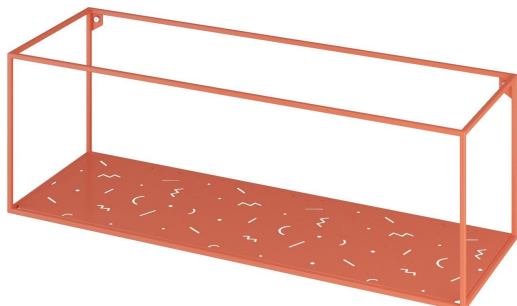

Полиця настінна широка Abstra widest

5 290 грн

- Об'єднують у собі функціональність, якість та естетику.
- Створюйте власні конфігурації модулів відповідно до ваших потреб зберігання.
- Ви можете замовити як комплект, так і окремі модулі, що пасують вашому простору.
- Розроблено та виготовлено в Україні, з любов'ю!

Колекція Abstra — це універсальне рішення для зберігання, що складається з кубічних модулів. Вона є інтерпретацією розробок європейського авангарду 1920-х років. Лінійна композиція вирізняється великою кількістю повітря між блоками. На поверхні полицок розмістився грайливий орнамент із геометричної абстракції, що вносить візуальну різноманітність.

Мінімалістичний дизайн відкриває нескінченні можливості для комбінацій оформлення будинку: можна вибрати одну полицку для розміщення декору, або скласти власний ансамбль. Розмістіть на полицках особисті речі, які викликають у вас відчуття затишку вдома, баночки з крупами та приправами на кухні, або іграшки та книжки в дитячій. Ви можете повісити їх навіть в офісі для зберігання потрібних файлів і папок під рукою. Abstra підтримають у будь-якому аспекті вашого життя!

abstra m3

Дизайнер: Сергій Львов
Рік створення: 2020

Висота: 320 мм
Ширина: 960 мм
Глибина: 320 мм

Матеріали та інструкції

Каркас: сталевий профіль 10x10 мм, сталевий лист, порошкове фарбування, латунний знак автентичності, комплект кріплень.
Догляд: змахніть пил м'якою сухою тканиною або піпідстром.
Будь-яку проливу рідину потрібно відразу промокнути серветками.