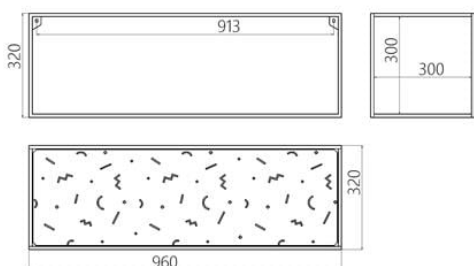

Дизайнер: Сергій Львов  
Рік створення: 2020

Висота: 320 мм  
Ширина: 960 мм  
Глибина: 320 мм

abstra m3