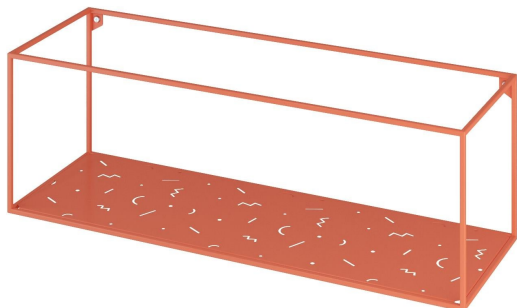

## Полиця настінна широка Abstra widest

5 290 грн

- Об'єднують у собі функціональність, якість та естетику.
- Створюйте власні конфігурації модулів відповідно до ваших потреб зберігання.
- Ви можете замовити як комплект, так і окремі модулі, що пасують вашому простору.
- Розроблено та виготовлено в Україні, з любов'ю!

Колекція Abstra — це універсальне рішення для зберігання, що складається з кубічних модулів. Вона є інтерпретацією розробок європейського авангарду 1920-х років. Лінійна композиція вирізняється великою кількістю повітря між блоками. На поверхні полицок розмістився грайливий орнамент із геометричної абстракції, що вносить візуальну різноманітність.

Мінімалістичний дизайн відкриває нескінченні можливості для комбінацій оформлення будинку: можна вибрати одну полицку для розміщення декору, або скласти власний ансамбль. Розмістіть на полицках особисті речі, які викликають у вас відчуття затишку вдома, баночки з крупами та приправами на кухні, або іграшки та книжки в дитячій. Ви можете повісити їх навіть в офісі для зберігання потрібних файлів і папок під рукою. Abstra підтримають у будь-якому аспекті вашого життя!

Дизайнер: Сергій Львов  
Рік створення: 2020

Висота: 320 мм  
Ширина: 960 мм  
Глибина: 320 мм

abstra m3