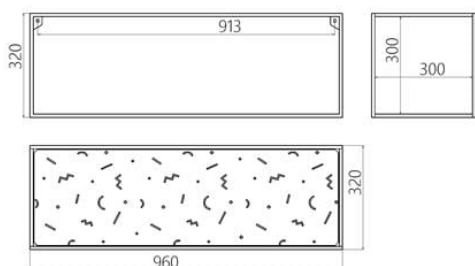

abstra m3

Дизайнер: Сергій Львов
Рік створення: 2020

Висота: 320 мм
Ширина: 960 мм
Глибина: 320 мм

Матеріали та інструкції

Каркас: сталевий профіль 10x10 мм, сталевий лист, порошкове фарбування, латунний знак автентичності, комплект кріплень.
Догляд: змахніть пил м'якою сухою тканиною або піпідстром.
Будь-яку проливу рідину потрібно відразу промокнути серветками.

Інформація про пакування

Надійне картонне пакування з плівкою і пінопластом. Кількість місць: 1 шт.
980x350x350 мм. Вага з пакуванням: 6 кг.
Потребує монтажу.