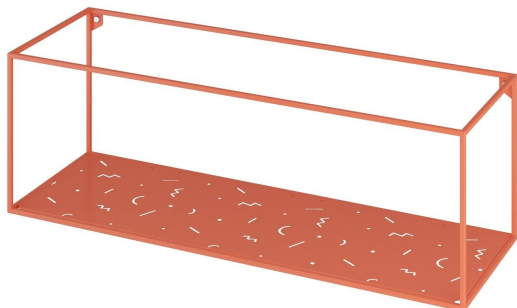

Полиця настінна широка Abstra widest

5 290 грн

- Об'єднують у собі функціональність, якість та естетику.
- Створюйте власні конфігурації модулів відповідно до ваших потреб зберігання.
- Ви можете замовити як комплект, так і окремі модулі, що пасують вашому простору.
- Розроблено та виготовлено в Україні, з любов'ю!

Колекція Abstra — це універсальне рішення для зберігання, що складається з кубічних модулів. Вона є інтерпретацією розробок європейського авангарду 1920-х років. Лінійна композиція вирізняється великою кількістю повітря між блоками. На поверхні полицок розмістився грайливий орнамент із геометричної абстракції, що вносить візуальну різноманітність.

Мінімалістичний дизайн відкриває нескінченні можливості для комбінацій оформлення будинку: можна вибрати одну полицку для розміщення декору, або скласти власний ансамбль. Розмістіть на полицках особисті речі, які викликають у вас відчуття затишку вдома, баночки з крупами та приправами на кухні, або іграшки та книжки в дитячій. Ви можете повісити їх навіть в офісі для зберігання потрібних файлів і папок під рукою. Abstra підтримають у будь-якому аспекті вашого життя!

abstra m3

Дизайнер: Сергій Львов
Рік створення: 2020

Висота: 320 мм
Ширина: 960 мм
Глибина: 320 мм

Матеріали та інструкції

Каркас: сталевий профіль 10x10 мм, сталевий лист, порошкове фарбування, латунний знак автентичності, комплект кріплень.
Догляд: змахніть пил м'якою сухою тканиною або піпідстром.
Будь-яку проливу рідину потрібно відразу промокнути серветками.