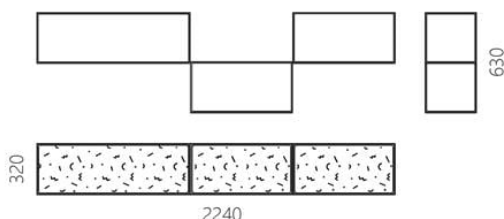

Колекція Abstra — це універсальне рішення для зберігання, що складається з кубічних модулів. Вона є інтерпретацією розробок європейського авангарду 1920-х років. Лінійна композиція вирізняється великою кількістю повітря між блоками. На поверхні полицок розмістився грайливий орнамент із геометричної абстракції, що вносить візуальну різноманітність.

Мінімалістичний дизайн відкриває нескінченні можливості для комбінацій оформлення будинку: можна вибрати одну полицку для розміщення декору, або скласти власний ансамбль. Розмістіть на полицках особисті речі, які викликають у вас відчуття затишку вдома, баночки з крупами та приправами на кухні, або іграшки та книжки в дитячій. Ви можете повісити їх навіть в офісі для зберігання потрібних файлів і папок під рукою. Abstra підтримають у будь-якому аспекті вашого життя!

abstra kitchen

Дизайнер: Сергій Львов
Рік створення: 2020

Висота: 630 мм
Ширина: 2240 мм
Глибина: 320 мм

Матеріали та інструкції

Каркас: сталевий профіль 10x10 мм, сталевий лист, порошкове фарбування, латунний знак автентичності, комплект кріплень.
Догляд: змахніть пил м'якою сухою тканиною або піпідастром.
Будь-яку проливу рідину потрібно відразу промокнути серветками.

Інформація про пакування

Надійне картонне пакування з плівкою і пінопластом. Кількість місць: 1 шт.
1000x350x1000 мм. Вага з пакуванням: 14 кг.
Потребує монтажу.