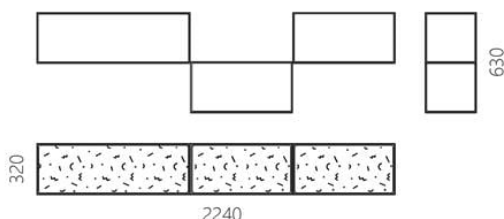

## Металеві настінні полиці Abstra kitchen

10 330 грн

- Об'єднують у собі функціональність, якість та естетику.
- Створюйте власні конфігурації модулів відповідно до ваших потреб зберігання.
- Ви можете замовити як комплект, так і окремі модулі, що пасують вашому простору.
- Розроблено та виготовлено в Україні, з любов'ю!

Колекція Abstra — це універсальне рішення для зберігання, що складається з кубічних модулів. Вона є інтерпретацією розробок європейського авангарду 1920-х років. Лінійна композиція вирізняється великою кількістю повітря між блоками. На поверхні полиць розмістився грайливий орнамент із геометричної абстракції, що вносить візуальну різноманітність.

abstra kitchen

Дизайнер: Сергій Львов  
Рік створення: 2020

Висота: 630 мм  
Ширина: 2240 мм  
Глибина: 320 мм

Матеріали та інструкції

Каркас: сталевий профіль 10x10 мм, сталевий лист, порошкове фарбування, латунний знак автентичності, комплект кріплень.  
Догляд: змахніть пил м'якою сухою тканиною або піпідстром.  
Будь-яку проливу рідину потрібно відразу промокнути серветками.

Інформація про пакування

Надійне картонне пакування з плівкою і пінопластом. Кількість місць: 1 шт.  
1000x350x1000 мм. Вага з пакуванням: 14 кг.  
Потребує монтажу.