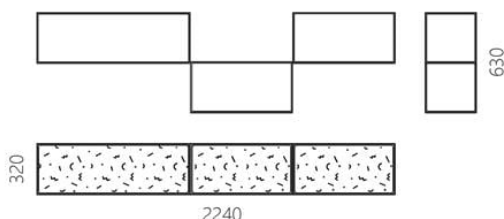

Колекція Abstra — це універсальне рішення для зберігання, що складається з кубічних модулів. Вона є інтерпретацією розробок європейського авангарду 1920-х років. Лінійна композиція вирізняється великою кількістю повітря між блоками. На поверхні полицок розмістився грайливий орнамент із геометричної абстракції, що вносить візуальну різноманітність.

Мінімалістичний дизайн відкриває нескінченні можливості для комбінацій оформлення будинку: можна вибрати одну полицку для розміщення декору, або скласти власний ансамбль. Розмістіть на полицках особисті речі, які викликають у вас відчуття затишку вдома, баночки з крупами та приправами на кухні, або іграшки та книжки в дитячій. Ви можете повісити їх навіть в офісі для зберігання потрібних файлів і папок під рукою. Abstra підтримають у будь-якому аспекті вашого життя!

abstra kitchen

Дизайнер: Сергій Львов
Рік створення: 2020

Висота: 630 мм
Ширина: 2240 мм
Глибина: 320 мм

Матеріали та інструкції

Каркас: сталевий профіль 10x10 мм, сталевий лист, порошкове фарбування, латунний знак автентичності, комплект кріплень.
Догляд: змахніть пил м'якою сухою тканиною або піпідстром.
Будь-яку проливу рідину потрібно відразу промокнути серветками.

Інформація про пакування

Надійне картонне пакування з плівкою і пінопластом. Кількість місць: 1 шт.
1000x350x1000 мм. Вага з пакуванням: 14 кг.
Потребує монтажу.